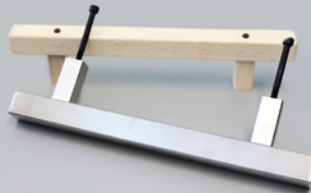

Türgriff-Set Edelstahl quadratisch

Art. Nr.: B3321

Hochwertiger Edelstahlgriff in quadratischer Ausführung für Saunatüren.

Material: Edelstahl außen, Buche innen

Größe: L = 300 mm, s = 25 mm