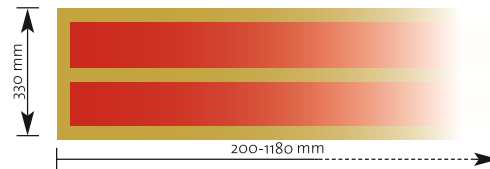

INFRAROT-FLÄCHEN-HEIZUNG FÜR SAUNEN

Unser Flächenheizsystem ermöglicht es, Infrarot-Elemente und Saunaöfen gleichzeitig zu betreiben. Die Elemente werden in Kassettenbauweise gefertigt und sind komplett verschlossen. Eine einfache Montage und Benutzung ohne Einschränkung unterstreichen die Qualität des Produktes. Die Elemente können mit den Saunasteuerungen Saunacontrol C1, C3, T3 oder über unser digitales Steuerungsset „Plug & Play“ geregelt werden.

Einzelemente

Holzrahmen aus Fichte oder Espe, Farbe der Flächenheizung rot, 230V

Art. Nr.:	Holzart	Bezeichnung	B x H x T (inkl. Holzrahmen)	techn. Daten
B3365	Fichte	Seitenteil	450 x 820 x 50 mm	230 Watt
B3366	Fichte	Rückenteil	850 x 820 x 50 mm	460 Watt
B3367	Fichte	Fußteil	925 x 330 x 50 mm	180 Watt
B3360	Espe	Seitenteil	300 x 820 x 50 mm	130 Watt
B3332	Espe	Seitenteil	450 x 820 x 50 mm	230 Watt
B3330	Espe	Rückenteil	650 x 820 x 50 mm	350 Watt
B3333	Espe	Rückenteil	850 x 820 x 50 mm	460 Watt
B3345	Espe	Fußteil	650 x 330 x 50 mm	125 Watt
B3346	Espe	Fußteil	850 x 330 x 50 mm	170 Watt

mögliche Farbe ● rot

Individual-Anfertigung

Art. Nr.: Holzarten

- B3361 Fichte
- B3373 Espe

Bestimmen Sie die Größe, die Farbe Ihrer Heizpaneele und die Holzart selbst. Beachten Sie bitte, dass bei den Flächenstrahlern immer von einer vorgegebenen Höhe ausgegangen wird (siehe Skizze). Die Breite ist von 200 bis 1180 mm variierbar. Abmaße gelten immer inkl. Holzrahmen. Die Leistung der Elemente beträgt 630 bzw. 730 Watt/m². Eine Gesamtleistung von 3000 Watt sollte nicht überschritten werden, ansonsten müssten die Paneele über ein Leistungsschaltgerät angeschlossen werden.

Bezeichnung	B x H x T (inkl. Holzrahmen)	techn. Daten
Rückenteil	bis 1180 x 820 x 50 mm	ca. 730 Watt/m²
Fußteil	bis 1180 x 330 x 50 mm	ca. 630 Watt/m²