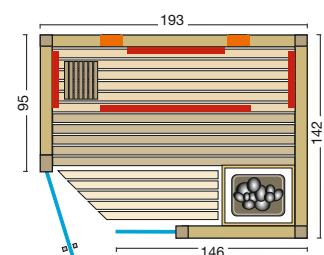

#### Option:

- 4 Flächenheizelemente mit Saunasteuerung Saunacontrol C3 (statt C4)

Größenbeispiele:

Abbildung Optima:  
Größe: 193 x 142 x 202 cm,  
EckEinstieg links mit Türanschlag  
links, 4 Flächenheizelemente  
geregelt mit Saunasteuerung  
Saunacontrol C3.  
Holzart innen und außen:  
Espe Profilbretter