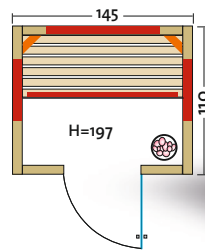

TrioSol RIO 145

Art. Nr.: 390121

Geräumige TrioSol-Infrarotkabine mit 2 VITAllight-Strahlern für Personen die gemeinsam die intensive Wärme genießen möchten.

- Holzart: Dekorplatten Esche, nordische Fichte
- Heizelemente: 4 Flächenheizungselemente, 2 VITAllight-ABC-Strahler
- Leistung: 1290 Watt / 2 x 350 Watt
- Infrasteam - Verdampfer: Leistungsstarker Verdampfer, 750 Watt, Wasserfüllmenge ca. 2 Liter
- Sole-Therme-Pur: Salzverdampferaufsatz für Infrasteam-Verdampfer mit 2 kg Salzsteinen
- Glastür: Sicherheitsglas 6 mm, klar
- Sitzbank: Erle Massivholz
- Maße: 145 x 110 x 197 cm