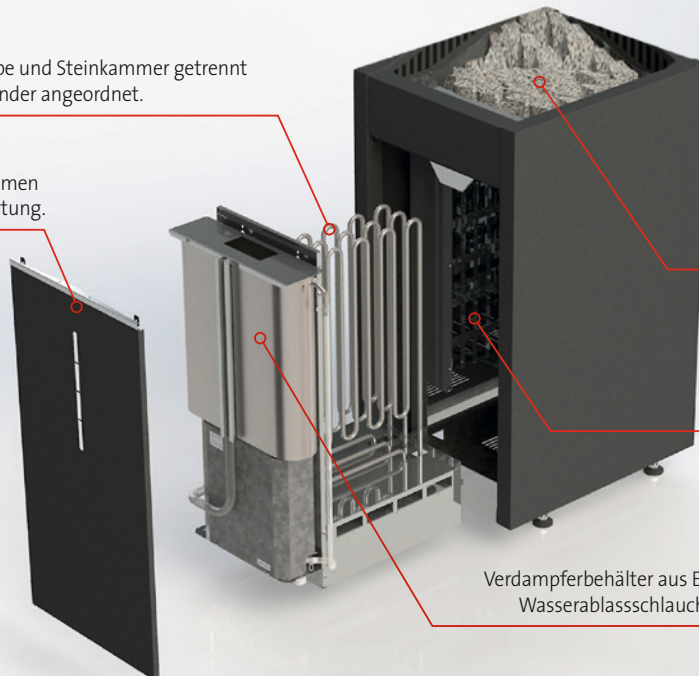

Heizstäbe und Steinkammer getrennt voneinander angeordnet.

Die Vorderfront lässt sich leicht abnehmen und vereinfacht die Montage und Wartung.

Große Steinmenge für kräftige Aufgüsse und hohe Temperaturstabilität.

Steinkammer aus robustem Edelstahl sorgt für eine lange Nutzungs- und Lebensdauer.

Verdampferbehälter aus Edelstahl mit Wasserablassschlauch aus Silikon.