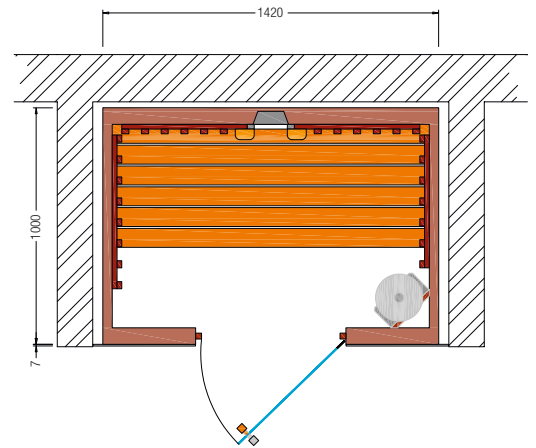

MASSÄNDERUNGEN VON INFRAROTKABINEN – aus dem Standardprogramm

Eine Infrarotkabine ganz nach Ihren Wünschen!

Wenn Sie spezielle Wünsche bezüglich Größe, Holzart oder Anpassungen wie Dach- und Grundrahmenschrägen haben, sind Sie bei uns genau richtig. Wir fertigen für Sie Infrarotkabinen aus unserem Standardprogramm individuell mit größter Sorgfalt und Achtsamkeit zu einem echten Unikat.

**MASS
ANFERTIGUNG**