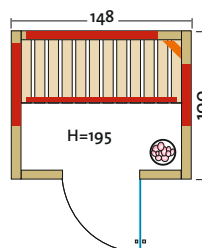

TrioSol NATURA 148

Art. Nr.: 390103

- Leistung: 1530 Watt / 500 Watt
- Maße: 148 x 100 x 195 cm

Weitere Details siehe TrioSol Natura 103.

Option:
Art. Nr.: 52296
Mehrausstattungsset:
LED-Farblicht Sion 1A,
Audiosystem mit Bluetooth,
Lautsprecher Slim
(siehe Preisliste Seite 2)