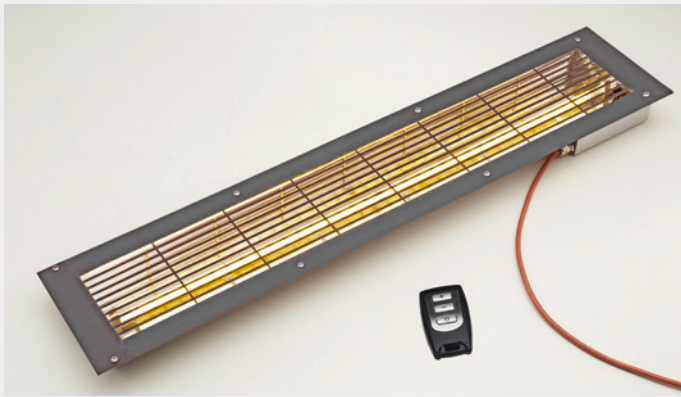

INFRAROT-ABC- VOLLSPEKTRUMSTRAHLER

Durch regelmäßige Anwendungen kann eine Infrarotbestrahlung unterstützend bei der Behandlung von Rücken- und Gelenkproblemen wirken. VITAllight-ABC-Strahler von Infracore erreichen sofort nach dem Einschalten 100 % Leistung. Die Intensität kann dabei stufenlos mit einer Fernbedienung geregelt werden.