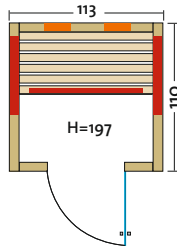

GALA 113

Art. Nr.: 390172

Infrarotkabine mit Flächenheizung und 2 VITAllight-ABC-Strahler im Rückenbereich.

- Holzart: Eiche-Dekor / Fichte / Eckleisten aus Fichte
- Heizelemente: 3 Flächenheizungselemente, 2 VITAllight-ABC-Strahler
- Leistung: 880 Watt / 2 x 350 Watt
- Glastür: Sicherheitsglas 6 mm, klar
- Sitzbank: Erle Massivholz
- Maße: 113 x 110 x 197 cm