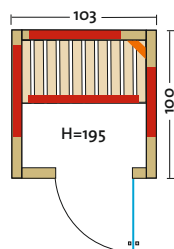

VARIO NATURA

Gefertigt aus Vollholz und ausgestattet mit Flächenheizsystem und VITAllight-ABC-Strahler, bieten diese Kabinen eine perfekte Kombination für Ihre Gesundheit und Ihr Wohlbefinden.

VARIO NATURA 103

Art. Nr.: 390173

- Holzart: Blockbohlen nord. Fichte, 40 mm Vollholz
- Heizelemente: 4 Flächenheizungselemente, 1 VITAllight-ABC-Strahler
- Leistung: 1160 Watt / 500 Watt
- Glastür: Sicherheitsglas 6 mm, klar
- Sitzbank: Espe Massivholz
- Maße: 103 x 100 x 195 cm