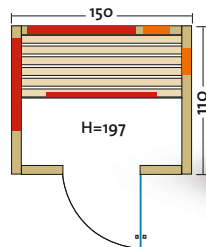

- Holzart: Eiche-Dekor / Fichte / Eckleisten aus Fichte
- Heizelemente: 3 Flächenheizungselemente, 2 VITALlight-ABC-Strahler im VITALcorner
- Leistung: 1070 Watt / 2 x 350 Watt
- Glastür: Sicherheitsglas 6 mm, klar
- Sitzbank: Erle Massivholz
- Maße: 150 x 110 x 197 cm