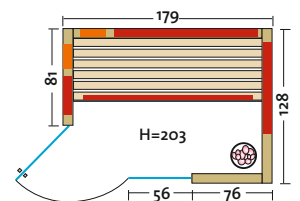

- Holzarten (außen 2 Sichtseiten):
  - Art. Nr.: 390135** Profildreher aus **nordischer Fichte**, alle Leisten in Fichte, massiver Holzrahmen der Glasfront in Fichte
  - Art. Nr.: 390136** Profildreher aus **Espe**, alle Leisten in Espe, massiver Holzrahmen der Glasfront in Espe
  - Art. Nr.: 390137** Profildreher aus **österreichischer Alpen-Zirbe**, alle Leisten in Espe, massiver Holzrahmen der Glasfront in Espe
- Heizelemente: 3 Flächenheizelemente in rot oder anthrazit, 2 VITALlight-ABC-Strahler im VITALcorner
- Leistung: 1120 – 1230 Watt / 2 x 350 Watt
- Infrasteam-Verdampfer: Leistungsstarker Verdampfer, 750 Watt, Wasserfüllmenge ca. 2 Liter
- Sole-Therme-Pur: Salzverdampferaufsatz für Infrasteam-Verdampfer mit 2 kg Salzsteinen
- Eckeinstieg: links oder rechts möglich
- Glastür & Fenster: Sicherheitsglas 8 mm, klar
- Sitzbank: Espe Massivholz
- Maße (B x T x H): 154 (162, 171, 179) x 128 x 203 cm