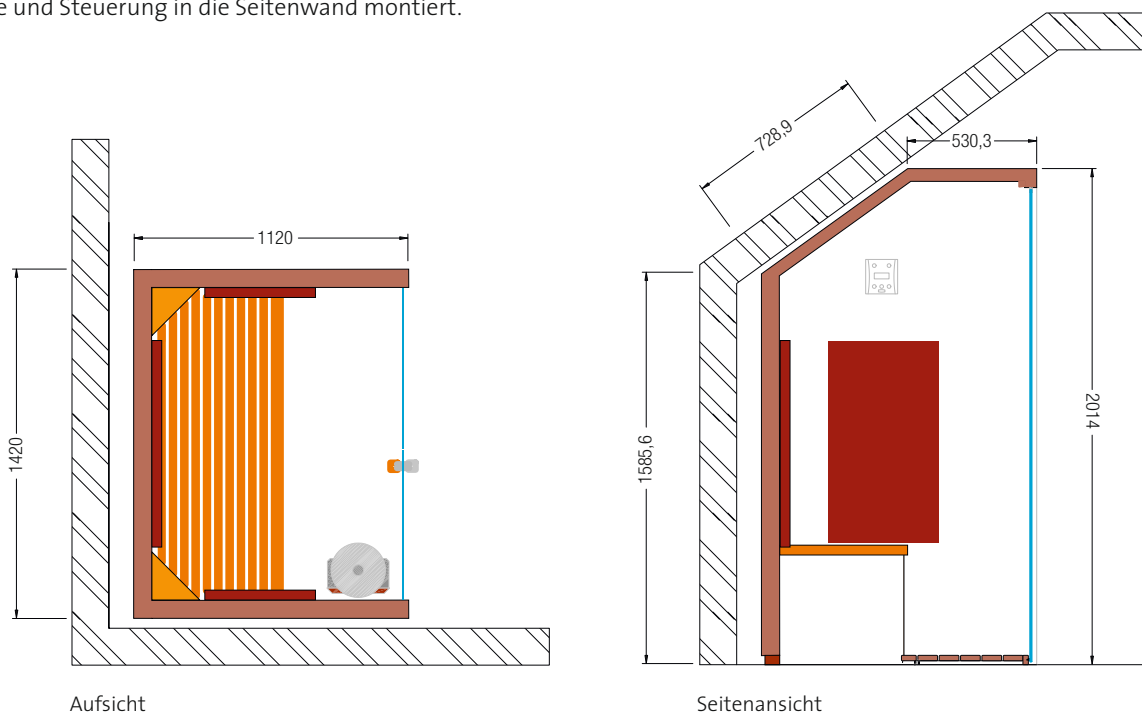

Seitenansicht

MASSÄNDERUNGEN VON INFRAROTKABINEN – aus dem Standardprogramm

Eine Infrarotkabine ganz nach Ihren Wünschen!

Wenn Sie spezielle Wünsche bezüglich Größe, Holzart oder Anpassungen wie Dach- und Grundrahmenschrägen haben, sind Sie bei uns genau richtig. Wir fertigen für Sie Infrarotkabinen aus unserem Standardprogramm individuell mit größter Sorgfalt und Achtsamkeit zu einem echten Unikat.

**MASS
ANFERTIGUNG**

Abbildung TrioSol Glas 145 Zirbe: Kabine in Maßanfertigung mit Dachschräge und Steuerung in die Seitenwand montiert.

Aufsicht