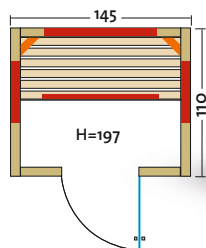

FUSION RIO 145

Art. Nr.: 390143

Genießen Sie Infraworld-Infrarotwärme in einer geräumigen Umgebung. Dieses Modell wird aus hellem, trendigen Esche-Dekor und nordischer Fichte gefertigt. Die strukturierte Dekoroberfläche gibt der Kabine eine besonders hochwertige Optik.

- Holzart: Esche-Dekor, nordische Fichte
- Heizelemente: 4 Flächenheizungselemente, 2 VITALlight-ABC-Strahler
- Leistung: 1290 Watt / 2 x 350 Watt
- Glastür: Sicherheitsglas 6 mm, klar
- Sitzbank: Erle Massivholz
- Maße: 145 x 110 x 197 cm