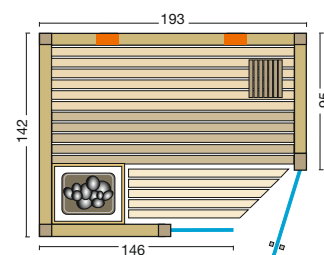

#### Option:

- 4 Flächenheizelemente mit Saunasteuerung Saunacontrol C3 (statt C4)

Größenbeispiele:

Abbildung Optima:  
Größe: 193 x 142 x 202 cm,  
EckEinstieg links mit Türanschlag  
links, 4 Flächenheizelemente  
geregelt mit Saunasteuerung  
Saunacontrol C3.  
Holzart innen und außen:  
Espe Profilbretter