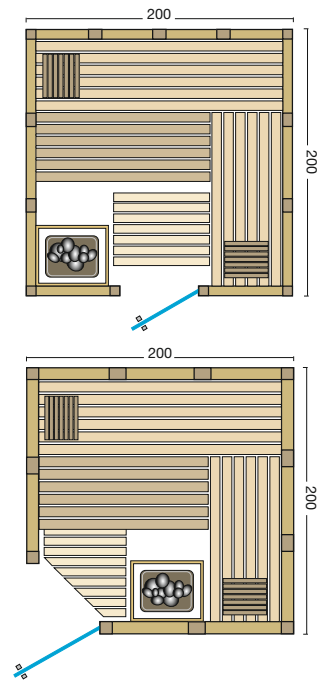

Größenbeispiele: