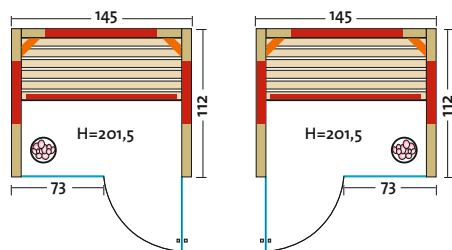

TrioSol GLAS 145 ZIRBE

Art. Nr.: 390128

Diese TrioSol-Infrarotkabine vereinigt alles was gut tut: naturbelassenes Zirbenholz aus den österreichischen Alpen, 2 VITAlight-ABC-Strahler kombiniert mit Flächenheizelementen und der Salzverdampfer Sole-Therme Pur für das perfekte Meeresklima. Besser kann Gesundheitsvorsorge nicht sein!

- Holzart: Profildreher aus österreichischer Alpen-Zirbe, alle Leisten in Espe, massiver Holzrahmen der Glasfront in Espe
- Heizelemente: 4 Flächenheizelemente, 2 VITAlight-ABC-Strahler
- Leistung: 1260 Watt / 2 x 350 Watt
- Infrasteam - Verdampfer: Leistungsstarker Verdampfer, 750 Watt, Wasserfüllmenge ca. 2 Liter
- Sole-Therme-Pur: Salzverdampferaufsatz für Infrasteam-Verdampfer mit 2 kg Salzsteinen
- Glastür & Fenster: Sicherheitsglas 8 mm, klar, beidseitig verwendbar
- Sitzbank: Erle Massivholz
- Maße: 145 x 112 x 201,5 cm