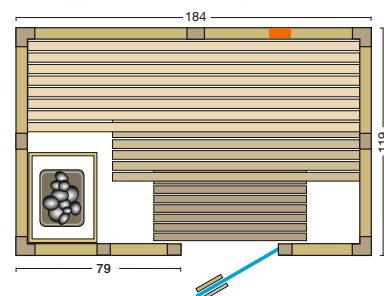

VITALIS 184 COMPLETE

Art. Nr.: 391089

Blockbohlen aus nordischer Fichte prägen den Charakter dieser durchdachten Massivholzsauna, die serienmäßig mit einem VITAllight-Infrarotstrahler mit stufenloser Regelung ausgestattet ist.

Technik:

- 350 W VITAllight-Infrarot-ABC-Strahler
- Easy Control Steuerung, stufenlos regelbar

Sauna:

Details siehe Vitalis 148 Complete

Standardgröße: B x T x H / 184 x 119 x 200 cm

VITALIS 184 COMPLETE - SET

Art. Nr.: 391090

Diese Sauna-Komplettlösung ist mit einem leistungsstarken Verdampferofen (400 V), einer multifunktionellen Saunasteuerung und einem VITAllight-Infrarotstrahler ausgestattet. Mit der inkludierten Sole-Therme bringen wir die positiven Effekte von salzhaltiger Luft in Ihr Zuhause.

Technik:

- 350 W VITAllight-Infrarot-ABC-Strahler
- Verdampferofen Hotline S4, 5 kW
- Steuerung Saunacontrol C3 (400 V) mit Drehregler für VITAllight-Strahler
- Salzverdampfer Sole-Therme-Pur
- Silikonkabelset

OPTION: INFRAROT-FLÄCHENHEIZUNG FÜR VITALIS 148/184 COMPLETE - SET

Die Modelle der Serien Vitalis Complete - Set können zusätzlich noch mit Infrarot-Flächenheizungspaneelen ausgestattet werden.

Art. Nr. B3377 – FH Set für Vitalis 148 Complete - Set, Leistung 1130 W

Art. Nr. B3378 – FH Set für Vitalis 184 Complete - Set, Leistung 1280 W