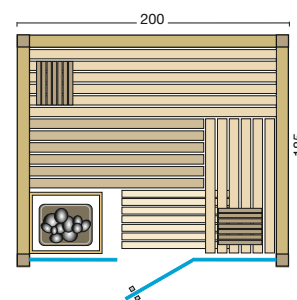

Option: LED-Farblight Sphera  
als indirekte Bankbeleuchtung  
(siehe Zubehör Seite 82-83).

Option: Steuerung Saunacontrol Xo  
in der Sauna montiert  
(siehe Zubehör Seite 90).

Größenbeispiele:

Abbildung Optima:  
Größe: 193 x 142 x 202 cm,  
EckEinstieg rechts mit  
Türanschlag rechts,  
Holzart innen und außen:  
Hemlock Profilbretter