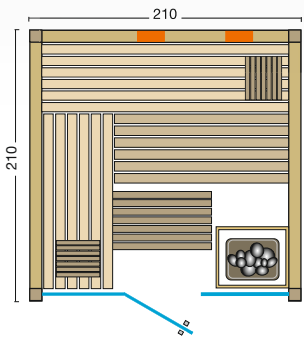

Standardgröße:

Option: Set bestehend aus  
 Saunaofen Hotline S7 und  
 Saunasteuerung Slimline 1200

Abbildung: Panorama Complete Espe mit Sonderausstattung: Verdampferofen mit Reling

Standardgröße: