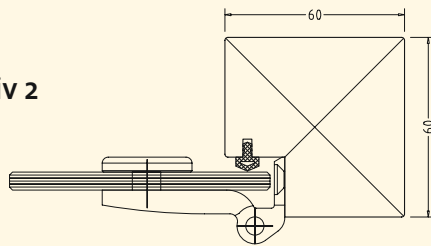

Saunatür – Basis 1

Glastür 6 mm ESG mit Türbändern, Dichtung, Türkopf, Türmagnet und Holzrahmen, Tür drehbar - Türanschlag rechts/links möglich.

Art. Nr.:	B x H Glastür	Farbe	B x H Holzrahmen
B3358	625 x 1760 mm	klar	715 x 1850 mm
B3351	625 x 1844 mm	klar	715 x 1934 mm
B3347	625 x 1844 mm	bronze	715 x 1934 mm

Saunatür – Basis 2

Glastür 6 mm ESG mit Türbändern, Dichtung, Türgriffe Buche, Türmagnet und Holzrahmen, Tür drehbar - Türanschlag rechts/links möglich.

Art. Nr.:	B x H Glastür	Farbe	B x H Holzrahmen
B3355*	625 x 1760 mm	bronze	715 x 1850 mm
B3356	625 x 1844 mm	klar	715 x 1934 mm
B3357	625 x 1844 mm	bronze	715 x 1934 mm

*solange der Vorrat reicht.

Skizze Basis 1/Basis 2 Exklusiv 1/Exklusiv 2