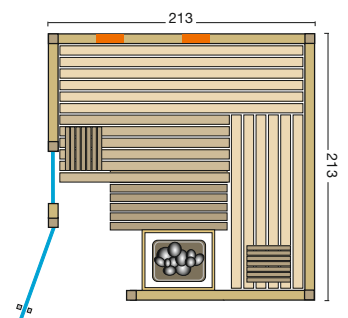

Sauna:

- 75 mm starke vorgefertigte Elemente mit 50 mm Isolierung und Dampfsperre
- 15 mm Softline-Profile, innen und außen in **nordischer Fichte oder Espe**
- Inneneinrichtung **Norma** in hochwertiger Espe
- *weitere Details zur Inneneinrichtung siehe Prospekt Seite 44-45*

- Glastür aus Sicherheitsglas 8 mm, klar, ohne Schwelle
- Glaselement 8 mm, klar
- Türgriff außen aus Edelstahl, innen aus Buche

- **Silikonkabel für Saunaofen bzw. Verdampferofen nicht inkludiert**

Standardgröße: B x T x H / 213 x 213 x 203 cm
Sondergrößen sind nicht möglich!

Standardgröße: