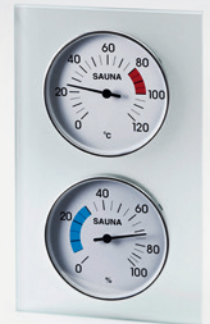

Klimamesser mit Glas-Holzrahmen in Fichte

Art. Nr.: S2217

Metallgehäuse, eingesetzt in satiniertem Sicherheitsglas.

Messgerät: ø 100 mm

Messbereiche: Thermometer 20 – 120 °C; Hygrometer 0 – 100 % r.F.

Größe: 175 x 130 mm

Klimamessstation mit Glas-Holzrahmen in Fichte

Art. Nr.: S2218

Metallgehäuse, eingesetzt in satiniertem Sicherheitsglas.

Messgerät: ø 100 mm

Messbereiche: Thermometer 0 – 120 °C; Hygrometer 0 – 100 % r.F.

Größe: 175 x 245 mm

Klimamesser mit Glas-Holzrahmen in Zeder

Art. Nr.: S2286

Metallgehäuse, eingesetzt in satiniertem Sicherheitsglas.

Messgerät: ø 100 mm

Messbereiche: Thermometer 20 – 120 °C; Hygrometer 0 – 100 % r.F.

Größe: 175 x 130 mm

Klimamessstation mit Glas-Holzrahmen in Zeder

Art. Nr.: S2287

Metallgehäuse, eingesetzt in satiniertem Sicherheitsglas.

Messgerät: ø 100 mm

Messbereiche: Thermometer 0 – 120 °C; Hygrometer 0 – 100 % r.F.

Größe: 175 x 245 mm

Klimamesser mit Glasrahmen

Art. Nr.: S2288

Metallgehäuse, eingesetzt in satiniertem Sicherheitsglas.

Messgerät: ø 100 mm

Messbereiche: Thermometer 20 – 120 °C; Hygrometer 0 – 100 % r.F.

Größe: 145 x 130 mm

Klimamessstation mit Glasrahmen

Art. Nr.: S2289

Metallgehäuse, eingesetzt in satiniertem Sicherheitsglas.

Messgerät: ø 100 mm

Messbereiche: Thermometer 0 – 120 °C; Hygrometer 0 – 100 % r.F.

Größe: 145 x 245 mm

Thermometer

Art. Nr.: S2214

Metallgehäuse: ø 100 mm

Messbereich: 0 – 120 °C

Hygrometer

Art. Nr.: S2216

Metallgehäuse: ø 100 mm

Messbereich: 0 – 100 % r.F.

Klimamesser

Art. Nr.: S2212

Metallgehäuse: ø 100 mm

Messbereiche: Thermometer 20 – 120 °C; Hygrometer 0 – 100 % r.F.

Thermometer für Infrarotkabinen

Art. Nr.: W4402

Metallgehäuse: ø 100 mm

Messbereich: 0 – 100 °C

Ablage Design 150*

Art. Nr.: S2237-1 Fichte

Art. Nr.: S2237-2 Espe

Ablage für Brillen, iPod, MP3 Player.