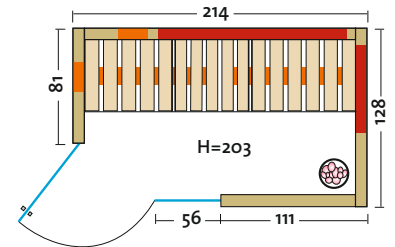

Triosol SERA

Art. Nr.: 390160 – Eckeinstieg rechts

Art. Nr.: 390161 – Eckeinstieg links

- Holzarten: Profilbretter innen komplett und außen 2 Sichtseiten in Espe, alle Leisten in Espe, massiver Holzrahmen der Glasfront in Espe
- Heizelemente: 3 Flächenheizungselemente, 2 VITAllight-ABC-Strahler im VITALcorner, 2 VITAllight-ABC-Strahler unter der Sitzbank
- Leistung: 1050 Watt / 2 x 350 Watt / 2 x 500 Watt
- Infrasteam-Verdampfer: Leistungsstarker Verdampfer, 750 Watt, Wasserfüllmenge ca. 2 Liter
- Sole-Therme-Pur: Salzverdampferaufsatz für Infrasteam-Verdampfer mit 2 kg Salzsteinen
- Eckeinstieg: links oder rechts möglich
- Glastür & Fenster: Sicherheitsglas 8 mm, klar
- Sitzbank: Espe Massivholz
- Maße (B x T x H): 214 x 128 x 203 cm