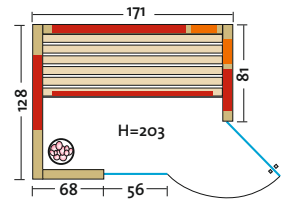

- Holzarten (außen 2 Sichtseiten):
  - Art. Nr.: 390135** Profildreher aus **nordischer Fichte**, alle Leisten in Fichte, massiver Holzrahmen der Glasfront in Fichte
  - Art. Nr.: 390136** Profildreher aus **Espe**, alle Leisten in Espe, massiver Holzrahmen der Glasfront in Espe
  - Art. Nr.: 390137** Profildreher aus **österreichischer Alpen-Zirbe**, alle Leisten in Espe, massiver Holzrahmen der Glasfront in Espe
- Heizelemente: 3 Flächenheizelemente in rot oder anthrazit, 2 VITALlight-ABC-Strahler im VITALcorner
- Leistung: 1120 – 1230 Watt / 2 x 350 Watt
- Infrasteam-Verdampfer: Leistungsstarker Verdampfer, 750 Watt, Wasserfüllmenge ca. 2 Liter
- Sole-Therme-Pur: Salzverdampferaufsatz für Infrasteam-Verdampfer mit 2 kg Salzsteinen
- Eckeinstieg: links oder rechts möglich
- Glastür & Fenster: Sicherheitsglas 8 mm, klar
- Sitzbank: Espe Massivholz
- Maße (B x T x H): 154 (162, 171, 179) x 128 x 203 cm