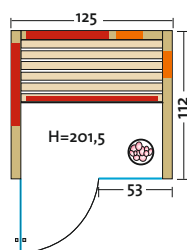

- Leistung: 730 Watt / 2 x 350 Watt
- Maße: 125 x 112 x 201,5 cm

Weitere Details siehe  
TrioSol Glas 145 Espe VG.