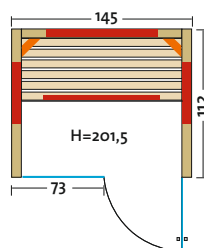

FUSION GLAS 145 ZIRBE

Art. Nr.: 390147

Genießen Sie den unvergleichlichen Duft der Alpen-Zirbe in dieser exklusiven Kombikabine.

- Holzart: Profilbretter aus österreichischer Alpen-Zirbe, alle Leisten in Espe, massiver Holzrahmen der Glasfront in Espe
- Heizelemente: 4 Flächenheizungselemente, 2 VITAlight-ABC-Strahler
- Leistung: 1260 Watt / 2 x 350 Watt
- Glastür & Fenster: Sicherheitsglas 8 mm, klar, beidseitig verwendbar
- Sitzbank: Erle Massivholz
- Maße: 145 x 112 x 201,5 cm