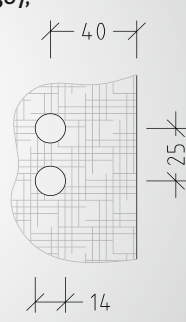

Bohrskizze für Türbänder

Art. Nr.: B3306, B3306A, B3307, B3308, B3308A