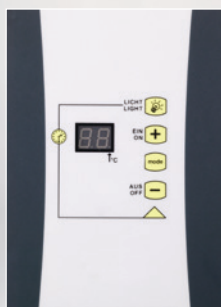

Digitale Steuerung (N75)

Art. Nr.: B3341-6 0 – 95 min.
Art. Nr.: B3341-8 0- 12 h

Digitale Steuerung für Infrarotkabinen, Fühler mit 4 m Fühlerkabel, 230 V~, 3000 W, Licht – 230 V~, CE, TÜV

Größe: B x H = 160 x 220 mm, Einbautiefe: 45 mm

Temperaturbereich:
20 – 60 °C für Keramik- u. Metallstrahler - Raumtemperaturmessung

20 – 80 °C für Flächenheizung - Oberflächentemperaturmessung

Zeit: 0-95 min (B3341-6)
0-12 h (B3341-8)