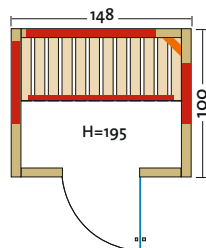

VARIO NATURA 148

Art. Nr.: 390115

- Leistung: 1530 Watt / 500 Watt
- Maße: 148 x 100 x 195 cm

Weitere Details siehe Vario Natura 103.