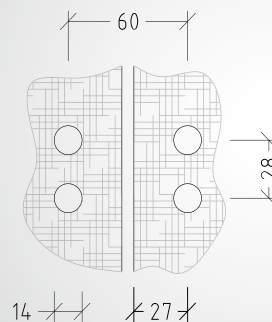

Bohrskizze für Doppeltürband

Art. Nr.: B3305