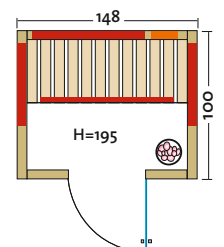

TrioSol NATURA 148 PLUS

Art. Nr.: 390126

Besonders komfortabel wird der Wellness-Genuss in dieser massiven Vollholz-Kabine durch zwei Rückenpolster neben dem VITALlight-Strahler. LED-Farblicht und ein Audiosystem mit Bluetooth – jeweils mit Fernbedienung – setzen weitere entspannende Akzente.

- Holzart: Blockbohlen nord. Fichte, 40 mm Vollholz
- Heizelemente: 4 Flächenheizungselemente, 1 VITALlight-ABC-Strahler
- Leistung: 1440 Watt / 500 Watt
- Infrasteam - Verdampfer: Leistungsstarker Verdampfer, 750 Watt, elektronische Zeitregelung, stufenlose Verdampferregelung, Wasserfüllmenge ca. 2 Liter
- Sole-Therme-Pur: Salzverdampferaufsatz für Infrasteam-Verdampfer mit 2 kg Salzsteinen
- Glastür: Sicherheitsglas 6 mm, klar
- Sitzbank: Espe Massivholz
- Maße: 148 x 100 x 195 cm