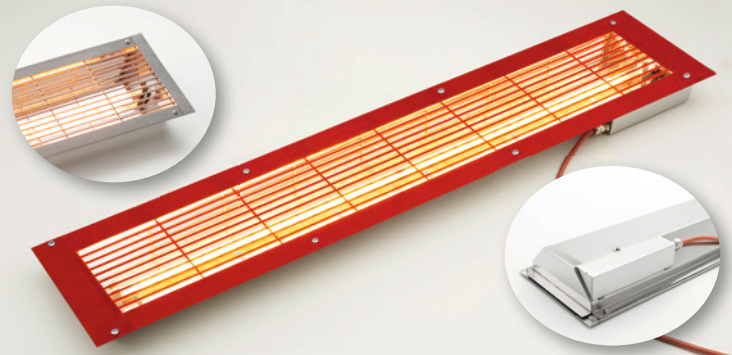

VITAllight-IPX4-Infrarot-ABC-Strahler

350 W Art. Nr.: A6066 rot

500 W Art. Nr.: A6058 rot

500 W Art. Nr.: A6059 grau

VITAllight-ABC-Vollspektrumstrahler, IPX4, Infrarotstrahler-Stab aus schockresistentem Spezialglas, Elektroanschluss außerhalb an der Rückseite; Reflektor aus hochglanz-poliertem Edelstahl, samtbeflocktes Schutzgitter in rot und grau, 3 m Silikonkabel mit Stecker; Einbau in Wandelement oder in der Ecke möglich.

Einbaumaße (HBT): 860 x 150 x 55 mm

VITAllight-IPX4-Infrarotstrahler-Set Easy Control

Art. Nr.: B3399 rot

Art. Nr.: B3430 grau

Bestehend aus: 1 VITAllight-IPX4-Vollspektrumstrahler 500 W (Art. Nr.: A6058 bzw. A6059)
Steuerung Easy Control-Sauna (Art. Nr.: B6668-2)

Geeignet für den Einbau neben einem Strahler in einer Sauna. Temperaturbeständig bis 120 °C, Intensitätsregelung von 100 % - 40 %, Laufzeit 30 min, div. Kabel, max. Leistung 500 Watt.

Strahlereinbau im Rücken- bzw. Eckbereich möglich.

Einbaumaße HBT: 860 x 150 x 55 mm