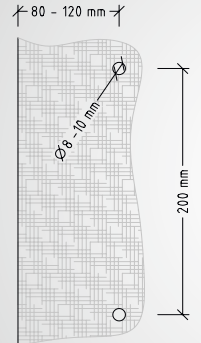

Bohrskizze für Türgriffe

Art. Nr.: B3302, B3321, B3322, B3323