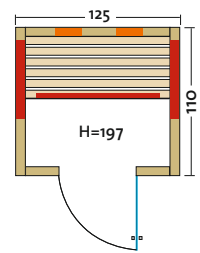

GALA 125

Art. Nr.: 390141

- Leistung: 960 Watt / 2 x 350 Watt
- Maße: 125 x 110 x 197 cm

Weitere Details siehe Gala 113.