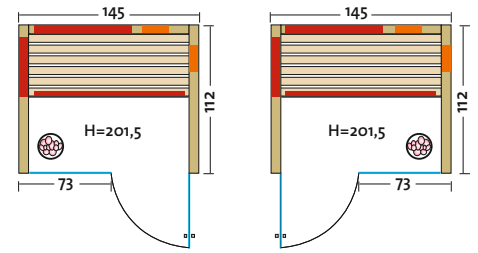

TrioSol GLAS 145 ESPE VG

Art. Nr.: 390150

Eine Glasfront und helles Espenholz, im Kontrast zu den anthrazitgrauen Flächenheizungspaneelen, machen diese Kabine zu einem optischen Highlight. Die beiden VITAllight-ABC-Strahler im VITALcorner und die wohltuende Wirkung von salzhaltiger Luft sorgen für den perfekten Wellnessgenuss.

- Holzart: Profildreher Espe, alle Leisten in Espe, massiver Holzrahmen der Glasfront in Espe
- Heizelemente: 3 graue Flächenheizelemente, 2 VITAllight-ABC-Strahler im VITALcorner
- Leistung: 910 Watt / 2 x 350 Watt
- Infrasteam-Verdampfer: Leistungsstarker Verdampfer, 750 Watt, Wasserfüllmenge ca. 2 Liter
- Sole-Therme-Pur: Salzverdampferaufsatz für Infrasteam-Verdampfer mit 2 kg Salzsteinen
- Glastür & Fenster: Sicherheitsglas 8 mm, klar, beidseitig verwendbar
- Sitzbank: Erle Massivholz
- Maße: 145 x 112 x 201,5 cm