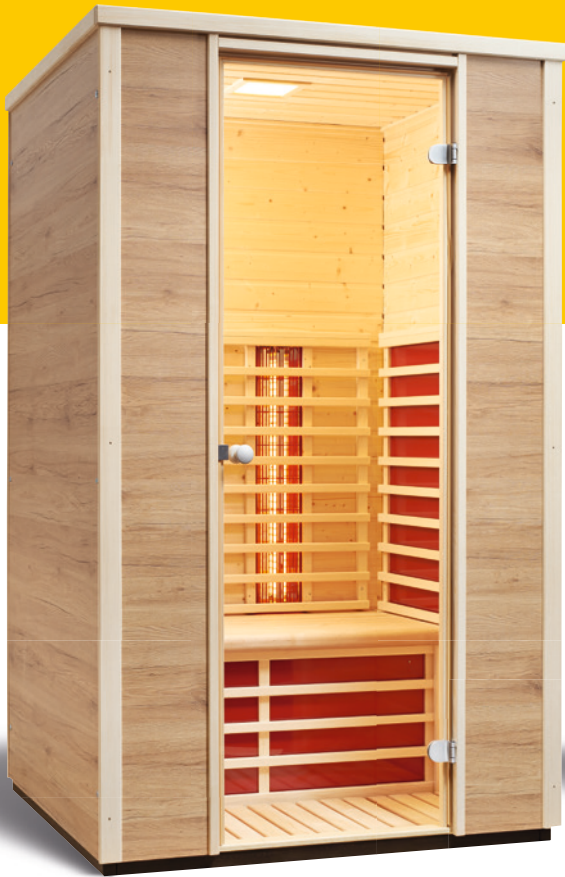

GALA –

Für mehr Komfort und Gesundheit

Genießen Sie das volle Infrarotspektrum in dieser Kabine mit der VITAllight-Strahlertechnologie kombiniert mit Infrarot Flächenheizungspaneelen. Mit einem Drehregler kann die Intensität der VITAllight-Infrarot-ABC-Strahler im Rückenbereich stufenlos von 100 – 40 % eingestellt werden.