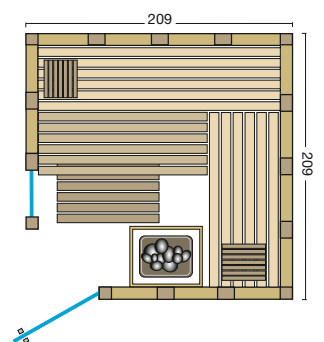

Standardgrößen: