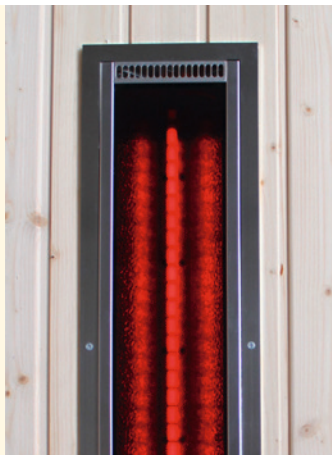

Einbaurahmen

Art. Nr.: B6725

Geeignet für VITAllight RED-Infrarot-ABC-Strahler.

Material: Aluminium

Größe: 883 x 197 mm

Abdeckgitter silbergrau

Art. Nr.: B6726

Geeignet für VITAllight RED-Infrarot-ABC-Strahler. Berührungsschutzgitter inkl. 2 schmale, seitliche Holzleisten.

Größe: 883 x 230 mm