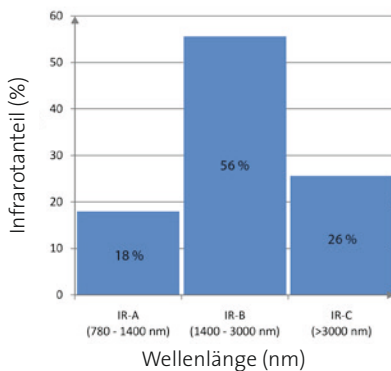

## 1 VITALLIGHT-STRAHLER

Infracworld entwickelte diesen Infrarot-Strahler ähnlich dem Infrarot-Spektrum der Sonne. Die Herausforderung dabei war, das volle Infrarotspektrum für eine intensive punktuelle Infrarotanwendung zu erzeugen. Dies erfüllt dieser Strahler mit einem Infrarot-A-Anteil von bis zu 18 %, IR-B von 56 % und einem IR-C-Anteil von 26 %.