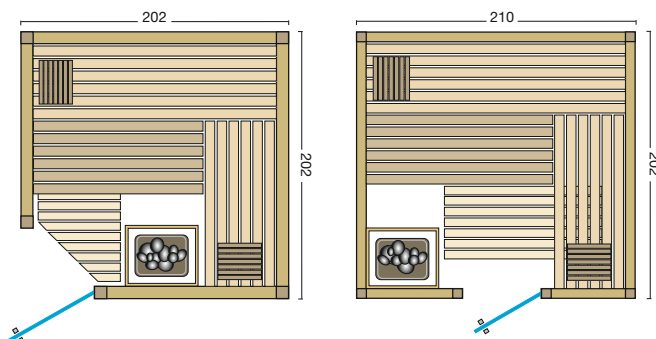

AURORA

Art. Nr.: 391007

MASS ANFERTIGUNG

Kreativität ist gefragt, um aus den verschiedenen Holzarten für die Innen- und Außenverkleidung Ihre persönliche Saunakreation in Elementbauweise zu schaffen. Mit unserem Modell Aurora können Sie sich Ihr eigenes Wohlfühl-Ambiente gestalten.

- 75 mm starke vorgefertigte Elemente
- 50 mm Isolierung mit Dampfsperre
- 15 mm Softline-Profile vertikal verarbeitet und verdeckt befestigt
- Holzarten für innen und außen: nordische Fichte, Espe, Hemlock, Alpen-Zirbe, kanadische Zeder (siehe Seite 4-5)
- integrierter Lüftungskanal mit Kaminwirkung
- Inneneinrichtung **Norma** in hochwertiger Espe
- weitere Details zur Inneneinrichtung siehe Prospekt Seite 44-45
- Glastür aus Sicherheitsglas 8 mm, klar, beidseitig verwendbar
- wandhohe Glaselemente aus 8 mm Sicherheitsglas, klar, mit Aluschiene
- Türgriff außen aus Edelstahl, innen aus Buche
- Silikonkabel für Lampe und finnischen Saunaofen
- **Maßanfertigungen auf den cm genau, alle Größen möglich.**

Abbildung Aurora mit Sonderausstattung:
Eckeinstieg mit Tür ohne Schwelle, großes Glaselement, Saunaofen 34A, Steuerung Saunacontrol C2, VITALight-ABC-Strahler mit Rückenpolster, Flächenheizungselemente in Espe, Holzart innen: Zirbe Profilbretter, außen: Wenge Paneele mit massivem Holzrahmen in Hemlock

Größenbeispiele: