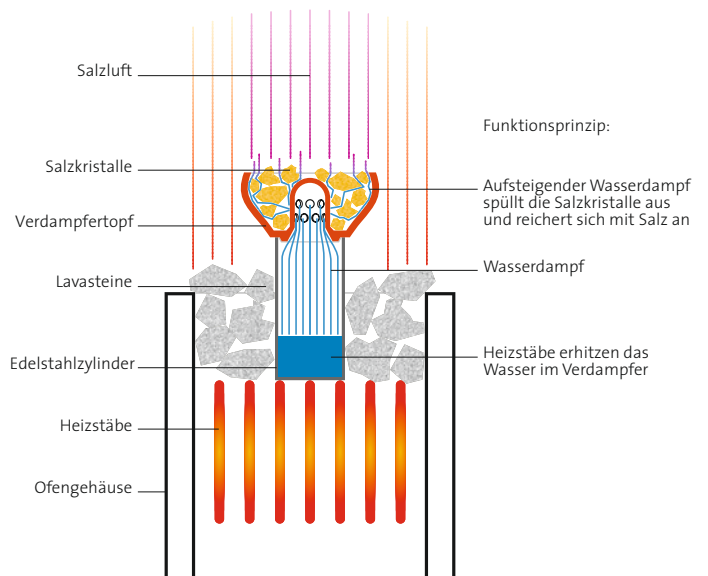

SOLE-AQUA-PREMIUM: Salzverdampfer-Nachrüstset für jeden Saunaofen

Das gewisse Etwas für die Sauna.

Ein herausnehmbarer Edelstahlzylinder wird zwischen die Saunasteine eingesetzt und mit ca. 1 Liter Wasser befüllt. Durch das Erwärmen des Saunaofens verdampft das Wasser. Der dabei entstehende Wasserdampf steigt durch Öffnungen in den mit Salzsteinen gefüllten Verdampfertopf. So reichert sich dieser beim Ausspülen der Salzsteine mit Salz an und verteilt sich gleichmäßig in der Sauna.

Der Verdampfertopf besteht aus Keramik und wird in den Farben rot oder beige angeboten.