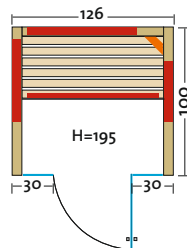

VARIO –

Nimm 2 perfekte Systeme

Mit dem Modell Vario erwerben Sie zwei perfekte Heizsysteme, die in einer Infrarotkabine vereint sind. Wählen Sie die sanfte Infrarotstrahlung der Flächenheizung oder die intensive, punktuelle Bestrahlung durch den VITAllight-ABC-Strahler. Mit einer bedienungsfreundlichen Steuerung kann die Strahlung des VITAllight-ABC-Strahlers von 100 – 40 % individuell auf Ihre Bedürfnisse abgestimmt werden.

VARIO GLAS 125 CEDAR

Art. Nr.: 390144

Diese kompakte Infrarotkabine mit Glasfront ist aus besonders schönem kanadischen Zedernholz gefertigt. Die duale Infrarottechnik mit Flächenheizung und VITAllight-ABC-Strahler bietet einen perfekten Wellnessgenuss für 2 Personen.

- Holzart: Kanadische Zeder
- Heizelemente: 4 Flächenheizungselemente, 1 VITAllight-ABC-Strahler
- Leistung: 1340 W / 500 Watt
- Glastür: Sicherheitsglas 8 mm, klar
- Sitzbank: Erle Massivholz
- Maße: 126 x 100 x 195 cm