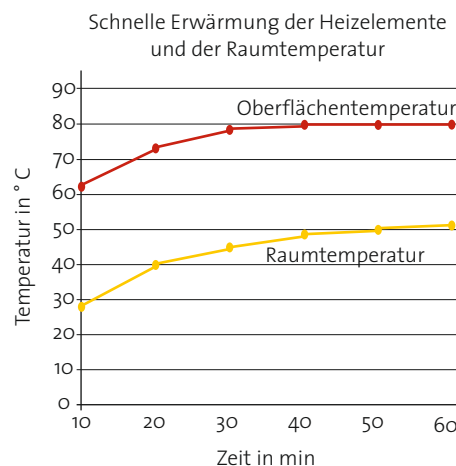

Vorteile einer Infraworld-Flächenheizung:

- sanfte Erwärmung der bestrahlten Hautoberfläche
- rasche Verteilung der Wärme im ganzen Körper
- gleichmäßiges und großes Bestrahlungsfeld
- Bestrahlung von allen Seiten
- durch intelligente Steuerung des Energiebedarfs bis zu 40 % weniger Stromverbrauch
- schnelle Aufheizzeit – nach wenigen Minuten über 60 °C Strahlungstemperatur
- exakt regulierbare Infrarotwärme (zwischen 20 - 80 °C)
- konstante Raumtemperatur während der ganzen Sitzung
- langjährige Erfahrung im Dauereinsatz in Hotels, Fitnessstudios, usw.
- die Heizpaneele werden mit 230 V betrieben
- kein Elektromog, IGEF geprüft
- Made in EU

2 FLÄCHENHEIZUNG

Das 3-Säulen-Prinzip:

Die verstellbare Bestrahlungsstärke

Durch die vollelektronische Infraworld-Steuerung im Innenraum kann die Bestrahlungsstärke auf einfache Art und Weise verstellt werden. Heute möchten Sie eine intensive Infrarotstrahlung, ausgehend von einem 80 °C heißen Bestrahlungsfeld, morgen eine sanfte Entspannungswärme mit 40 °C warmen Flächenelementen. Die raffinierte Technik garantiert dabei immer ein optimales Wohlbefinden in Ihrer Infraworld Kabine.

Das gleichmäßige und große Bestrahlungsfeld

Die großen Bestrahlungsfelder besitzen eine homogene und gleichmäßige Oberflächentemperatur. Dadurch wird eine ausgewogene Bestrahlung des ganzen Körpers gewährleistet. Bei gewünschter zusätzlicher intensiver und punktueller Wärmeanwendung im Rückenbereich empfehlen wir die Modellsreihe Fusion, TrioSol oder Vario. Hier wird Flächenheizung mit VITAllight-Infrarot-ABC-Strahlern ideal kombiniert. Wir arbeiten eben immer nach dem Motto: „In meiner Infraworld Kabine fühle ich mich rundherum wohl.“