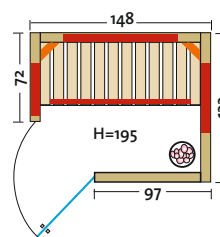

TRIOSOL NATURA

Gefertigt aus Vollholz und ausgestattet mit Flächenheizsystem, VITAllight-ABC-Strahler und einem leistungsstarken Salzverdampfer, bieten diese Kabinen eine perfekte Kombination für Ihre Gesundheit und Ihr Wohlbefinden.

TrioSol NATURA 148 ECKE

Art. Nr.: 390109

- Holzart: Blockbohlen nord. Fichte, 40 mm Vollholz
- Heizelemente: 4 Flächenheizungselemente, 2 VITAllight-ABC-Strahler
- Leistung: 1470 Watt / 2 x 350 Watt
- Infrasteam-Verdampfer: Leistungsstarker Verdampfer, 750 W, elektronische Zeitregelung, stufenlose Verdampferregelung, Wasserfüllmenge ca. 2 Liter
- Sole-Therme-Pur: Salzverdampferaufsatz für Infrasteam-Verdampfer mit 2 kg Salzsteinen
- Glastür: Sicherheitsglas 6 mm, klar
- Sitzbank: Espe Massivholz
- Maße: 148 x 122 x 195 cm