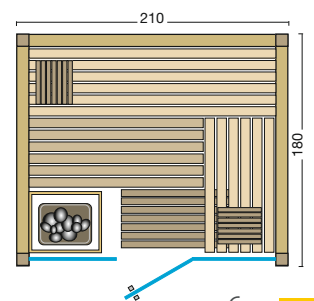

**Standardgrößen:** B x T x H

210 x 180 x 203 cm

210 x 210 x 203 cm

**Sondergrößen sind nicht möglich!**

Option: Set bestehend aus  
 Saunaofen Hotline V4 und  
 Saunasteuerung Slimline 1000

Standardgrößen: