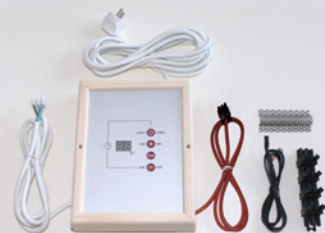

## Steuerungsset digital „Plug & Play“

Art. Nr.: B3420

Steuerung mit den erforderlichen Kabel und Steckern zum Anschließen der Flächenheizelemente.

Bestehend aus:  
Digitaler Steuerung 95 min, Holzrahmen, Fühler mit 4 m Fühlerkabel, Verteilerblock 1/5, Silikonkabel für Strahler (5 m), PVC-Kabel für Licht (3 m), PVC-Anschlusskabel (4m)