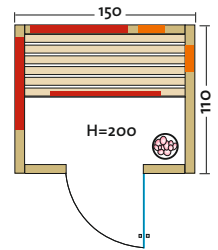

TrioSol ALPINA ZIRBE 150

Art. Nr.: 390306

Spüren Sie hautnah die positiven Effekte von wertvollem Zirbenholz aus den österreichischen Alpen! Als 12 mm starkes Innenprofil ergänzt und verstärkt es die wunderbar wohltuende Wirkung, die der VITALcorner mit seinen beiden VITAllight-ABC-Strahlern, die Flächenheizung und die Sole-Therme entfalten.

- Holzart: Alpen-Fichte-Dekor / Profilbretter aus österr. Alpen-Zirbe / Eckleisten aus Zeder
- Heizelemente: 3 Flächenheizungselemente, 2 VITAllight-ABC-Strahler im VITALcorner
- Leistung: 1120 Watt / 2 x 350 Watt
- Infrasteam-Verdampfer: Leistungsstarker Verdampfer, 750 Watt, Wasserfüllmenge ca. 2 Liter
- Sole-Therme-Pur: Salzverdampferaufsatz für Infrasteam-Verdampfer mit 2 kg Salzsteinen
- Glastür: Sicherheitsglas 8 mm, klar
- Sitzbank: Erle Massivholz
- Maße: 150 x 110 x 200 cm