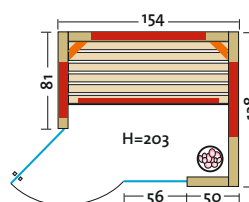

UNICA –

Die Multifunktionskabine mit höchsten Designansprüchen

So einzigartig, wie ihr Name: die Designkabine Unica fertigen wir für Sie in den Breiten 154 cm, 162 cm, 171 cm und 179 cm, wahlweise in nordischer Fichte, Espe oder österreichischer Alpen-Zirbe (EckEinstieg rechts oder links). Auch die Technologie im Inneren kann sich sehen lassen: zwei VITALlight-ABC-Strahler sorgen für die intensive Bestrahlung des Rückens und so für die rasche Verteilung der Infrarot-Wärme im gesamten Körper. Die Flächenheizungselemente (wahlweise in rot oder grau) stehen für eine gleichmäßige Entspannungswärme und die Sole-Therme für die positiven Effekte der Meeresluft. Mit der Triocontrol-Steuerung können Sie alles stufenlos und bequem direkt in der Kabine steuern.