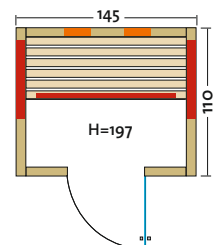

GALA 145

Art. Nr.: 390142

- Leistung: 1030 Watt / 2 x 350 Watt
- Maße: 145 x 110 x 197 cm

Weitere Details siehe Gala 113.