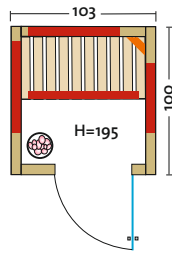

TrioSol NATURA 103

Art. Nr.: 390174

- Holzart: Blockbohlen nord. Fichte, 40 mm Vollholz
- Heizelemente: 4 Flächenheizungselemente, 1 VITALlight-ABC-Strahler
- Leistung: 1160 Watt / 500 Watt
- Infrasteam-Verdampfer: Leistungsstarker Verdampfer, 750 Watt, elektronische Zeitregelung, stufenlose Verdampferregelung, Wasserfüllmenge ca. 2 Liter
- Sole-Therme-Pur: Salzverdampferaufsatz für Infrasteam-Verdampfer mit 2 kg Salzsteinen
- Glastür: Sicherheitsglas 6 mm, klar
- Sitzbank: Espe Massivholz
- Maße: 103 x 100 x 195 cm