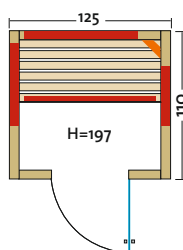

VARIO 145 Art. Nr.: 390171

Infrarotkabine mit Flächenheizung und VITALlight-ABC-Strahler

- Holzart: Eiche-Dekor, nordische Fichte
- Heizelemente: 4 Flächenheizungselemente, 1 VITALlight-ABC-Strahler
- Leistung: 1530 Watt / 500 Watt
- Glastür: Sicherheitsglas 6 mm, klar
- Sitzbank: Erle Massivholz
- Maße: 145 x 110 x 197 cm

VARIO 125 Art. Nr.: 390170

Infrarotkabine mit Flächenheizung und VITALlight-ABC-Strahler

- Leistung: 1310 W / 500 Watt
- Maße: 125 x 110 x 197 cm

Weitere Details siehe Varo 145.