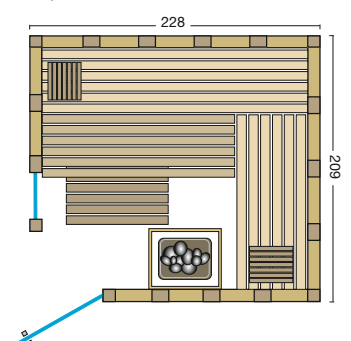

Standardgrößen: