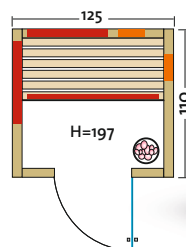

TrioSol ZERMATT 125

Art. Nr.: 390309

- Leistung: 860 Watt / 2 x 350 Watt
- Maße: 125 x 110 x 197 cm

Weitere Details siehe TrioSol Zermatt 150.