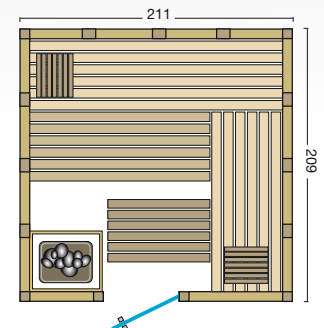

Standardgrößen: