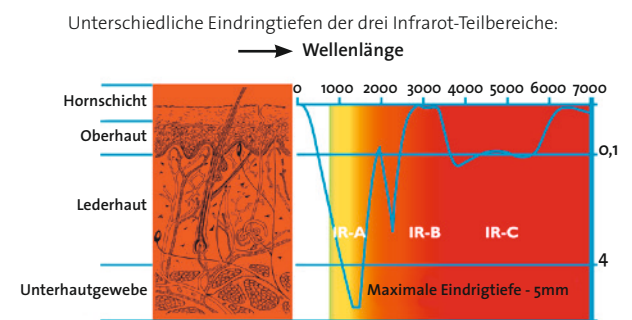

Die IR-A Bestrahlung der Haut dringt bis in die unteren Hautschichten ein. Durch die Blutgefäße der Haut verteilt sich die Wärmeenergie schnell in den bestrahlten Körperteilen und über die Blutzirkulation im ganzen Organismus. Dies trägt zum starken Schwitzen von innen heraus bei. Eine Überhitzung des Körpers ist jedoch nicht möglich, da durch den Anteil an B- und C-Strahlung die Schmerzrezeptoren auf die Erwärmung der Haut reagieren. Eine leichte Rötung zeigt die starke Durchblutung der Haut und Muskulatur an.