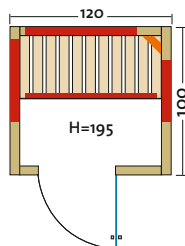

VARIO NATURA 120

Art. Nr.: 390118

- Leistung: 1360 Watt / 500 Watt
- Maße: 120 x 100 x 195 cm

Weitere Details siehe Vario Natura 103.