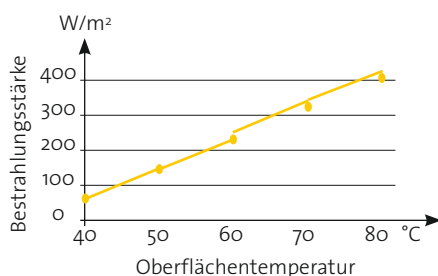

2 FLÄCHENHEIZUNG

Das 3-Säulen-Prinzip:

Die verstellbare Bestrahlungsstärke

Durch die vollelektronische Infraworld-Steuerung im Innenraum kann die Bestrahlungsstärke auf einfache Art und Weise verstellt werden. Heute möchten Sie eine intensive Infrarotstrahlung, ausgehend von einem 80 °C heißen Bestrahlungsfeld, morgen eine sanfte Entspannungswärme mit 40 °C warmen Flächenelementen. Die raffinierte Technik garantiert dabei immer ein optimales Wohlbefinden in Ihrer Infraworld Kabine.

Das Maximum der Strahlung liegt bei ca. 8µm

Das gleichmäßige und große Bestrahlungsfeld

Die großen Bestrahlungsfelder besitzen eine homogene und gleichmäßige Oberflächentemperatur. Dadurch wird eine ausgewogene Bestrahlung des ganzen Körpers gewährleistet. Bei gewünschter zusätzlicher intensiver und punktueller Wärmeanwendung im Rückenbereich empfehlen wir die Modellsreihe Fusion, TrioSol oder Vario. Hier wird Flächenheizung mit VITAllight-Infrarot-ABC-Strahlern ideal kombiniert. Wir arbeiten eben immer nach dem Motto: „In meiner Infraworld Kabine fühle ich mich rundherum wohl.“

Die Kreislauf schonende Kabinentemperatur

Die ausgefeilte Technik garantiert eine konstante Kabinentemperatur über den gesamten Zeitraum der Sitzung. So beginnt bereits bei einer Kreislauf schonenden Raumtemperatur von 30 °C die Infraworld-Strahlungswärme positiv auf den Körper zu wirken. Sie wollen jedoch eine höhere Kabinentemperatur, kein Problem, über die Steuerung lässt sich alles einfach und bequem von innen einstellen.