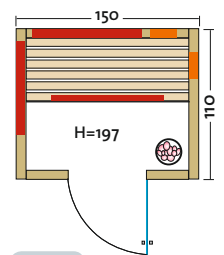

TrioSol ZERMATT 150

Art. Nr.: 390307

Zwei VITALlight-ABC-Strahler in der neuen VITALcorner-Anordnung, dazu Flächenheizung und Sole-Therme: Das bewährte TrioSol-Konzept wird hier zur Gänze in einer Innenausstattung aus Fichte umgesetzt. Außen prägen Eiche und Fichte das Bild.

- Holzart: Eiche-Dekor / Fichte / Eckleisten aus Fichte
- Heizelemente: 3 Flächenheizungselemente, 2 VITALlight-ABC-Strahler im VITALcorner
- Leistung: 1070 Watt / 2 x 350 Watt
- Infrasteam - Verdampfer: Leistungsstarker Verdampfer, 750 Watt, Wasserfüllmenge ca. 2 Liter
- Sole-Therme-Pur: Salzverdampferaufsatz für Infrasteam-Verdampfer mit 2 kg Salzsteinen
- Glastür: Sicherheitsglas 6 mm, klar
- Sitzbank: Erle Massivholz
- Maße: 150 x 110 x 197 cm

TrioSol ZERMATT 125

Art. Nr.: 390309

- Leistung: 860 Watt / 2 x 350 Watt
- Maße: 125 x 110 x 197 cm

Weitere Details siehe TrioSol Zermatt 150.