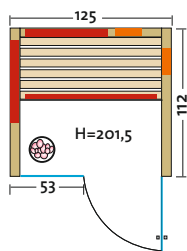

- Leistung: 730 Watt / 2 x 350 Watt
- Maße: 125 x 112 x 201,5 cm

Weitere Details siehe  
TrioSol Glas 145 Espe VG.