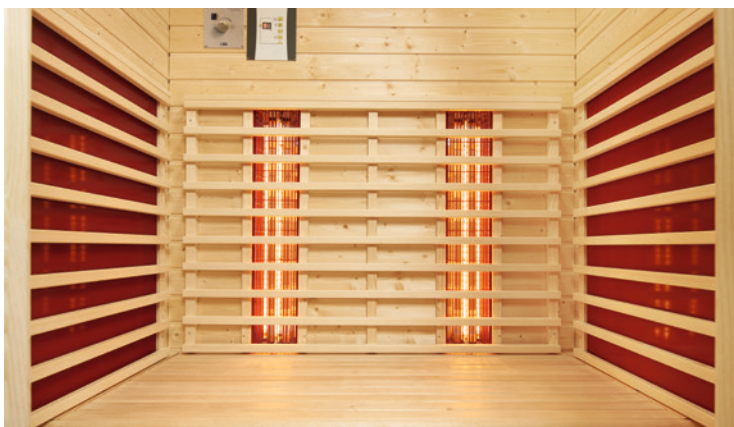

GALA 145

Art. Nr.: 390142

- Leistung: 1030 Watt / 2 x 350 Watt
- Maße: 145 x 110 x 197 cm

Weitere Details siehe Gala 113.