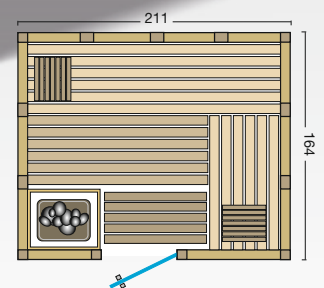

Standardgrößen: