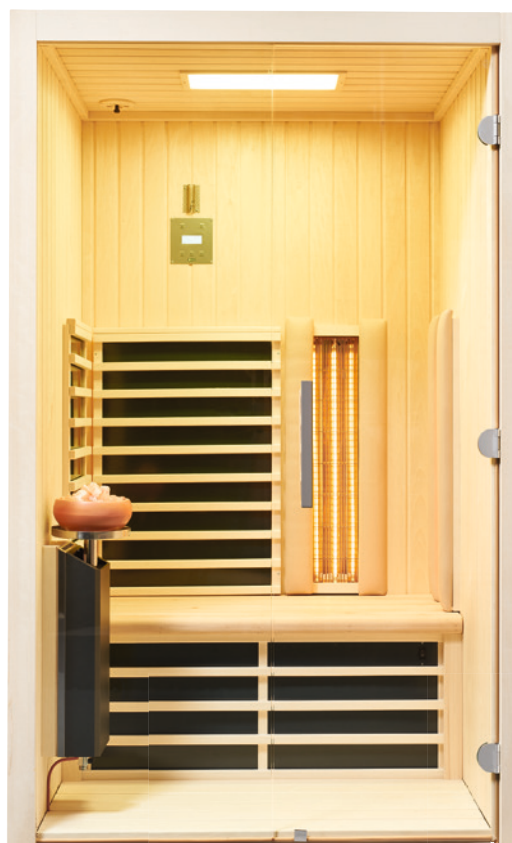

TrioSol GLAS 125 ESPE VG

Art. Nr.: 390151

Diese kompakte Infrarotkabine aus hellem Esphenholz mit Glasfront, anthrazitgrauen Flächenheizungspaneelen, Salzverdampfer und 2 VITAllight-ABC-Strahlern wird durch die ausgefeilte Technik, gepaart mit edlem Erscheinungsbild, zum Highlight in Ihrem Wellnessbereich.

- Leistung: 730 Watt / 2 x 350 Watt
- Maße: 125 x 112 x 201,5 cm

Weitere Details siehe
TrioSol Glas 145 Espe VG.