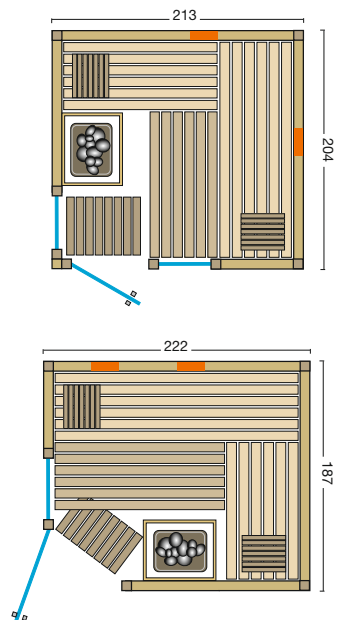

Größenbeispiele:

Abbildung Safir mit Sonderausstattung:  
Größe: 213 x 204 x 203 cm, Tür ohne Schwelle, 2 große Fenster, Inneneinrichtung Fino, Grundrahmen schwarz lackiert, 2 VITAlight-ABC-Strahler mit Rückenpolster und 2 Regler, Verdampferofen Hotline S4, Steuerung Saunaccontrol C4, Holzart innen und außen: Espe Profilbretter