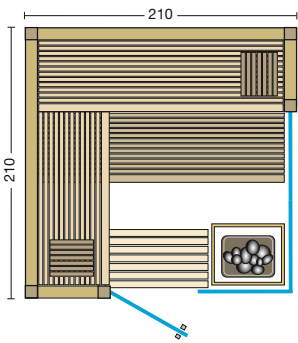

Wenn Wünsche wahr werden: mit der Sauna Aurora Premium können Sie sich Ihren individuellen Wellness-Traum erfüllen. Großflächige Paneele aus edlem Furnierholz oder Softline-Profilbretter, horizontal verarbeitet, lassen sich innen und außen unterschiedlichst kombinieren. Ein Ambiente zum Wohlfühlen, gefertigt auf Wunschmaß ganz nach Ihrem persönlichen Geschmack.

- 75 mm starke vorgefertigte Elemente
- 50 mm Isolierung mit Dampfsperre
- horizontale Bauweise, Breite max. 250 cm (größere Breite auf Anfrage)
- große Paneele über die ganze Breite aus edlem Furnierholz.
  Holzarten: Hemlock, Ahorn, Nuss, Fichte, Alpen-Zirbe oder Softline-Profilbretter aus nordischer Fichte, Espe, Hemlock, Alpen-Zirbe, kanadische Zeder verdeckt befestigt (siehe Holzarten Seite 4-5)
- integrierter Lüftungskanal mit Kaminwirkung
- Inneneinrichtung **Norma** in hochwertiger Espe
- weitere Details zur Inneneinrichtung siehe Prospekt Seite 44-45
- Glastür aus Sicherheitsglas 8 mm, klar, beidseitig verwendbar
- wandhohe Glaselemente aus 8 mm Sicherheitsglas, klar, mit Aluschiene,
- Türgriff außen aus Edelstahl, innen aus Buche
- Silikonkabel für Lampe und finnischen Saunaofen

- **Maßanfertigungen auf den cm genau, alle Größen möglich**

Größenbeispiel: