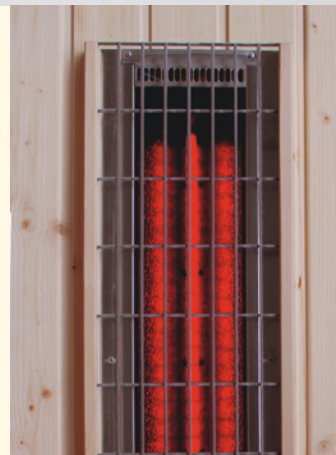

Audio System mit Bluetooth

Art. Nr.: W4455

Mit diesem Audiosystem kann von externen Musikquellen wie z.B.: MP3-Player, iPod, Smartphone, etc. Musik über Lautsprecher in die Sauna oder Infrarotkabine übertragen werden. EIN/AUS und Lautstärkenregelung erfolgt über eine Fernbedienung. Das Gerät wird auf das Dach oder unter die Sitzbank gelegt. Der Anschluss erfolgt mit einem Klinkenkabel direkt am Gerät oder über Bluetooth.

- Lautsprecheranschluss, AUX-Eingang Cinch oder Klinke
- Fernbedienung (EIN/AUS, Lautstärke +/-), Netzgerät, Klinkenkabel
- Ablage Design 150 in Espe

Maße HBT Gerät: 40 x 80 x 93 mm

Lautsprecher Slim

Art. Nr.: W4454

Extra flacher Lautsprecher zur Montage auf Platten, Rückwänden, Dächern, Glasscheiben, etc. geeignet. Die Sauna oder Infrarotkabine dient dabei als Resonanzkörper und die Musik wird dadurch in das Innere übertragen.

Nenn-/Musikbelastbarkeit: 25 W

Impedanz: 8 Ω

Schwingungsspulen-Ø: 32,5 mm

Lautsprecherkabel: 4 m

Lautsprecher für Sauna

Art. Nr.: S2242

1 Paar 2-Wege-Lautsprecher geeignet für Saunen und Infrarot, 30 Watt, Temperaturbeständigkeit: bis 110 °C, UV-beständig, weiß.

Größe: Ø 153 x 77 mm

Einbautiefe: 55 mm

Holzrahmen für Sauna-Lautsprecher

Art. Nr.: W4428

2 Holzrahmen aus Erle, zur einfachen Montage der Lautsprecher (Art. Nr.: S2242).

Größe: L x B x H = 200 x 200 x 70 mm

VITAllight-RED-Infrarot-ABC-Strahler

Art. Nr.: B6734

Rotlicht-VITAllight-ABC-Vollspektrum-Strahler in einem geschlossenen Gehäuse, für den geraden Wandeinbau geeignet. Optimale Strahlungsverteilung durch die Kombination aus hochglanzpoliertem Aluminium-Reflektor und spezieller roter Glaskeramikscheibe. Kühlung des Infrarotstabes durch Lüftungsschlitze an der Vorderseite. 2,8 m Silikonkabel mit Stecker.