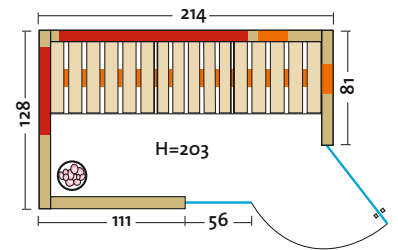

Triosol SERA

Art. Nr.: 390160 – Eckeinstieg rechts

Art. Nr.: 390161 – Eckeinstieg links

- Holzarten: Profilbretter innen komplett und außen 2 Sichtseiten in Espe, alle Leisten in Espe, massiver Holzrahmen der Glasfront in Espe
- Heizelemente: 3 Flächenheizungselemente, 2 VITAllight-ABC-Strahler im VITALcorner, 2 VITAllight-ABC-Strahler unter der Sitzbank
- Leistung: 1050 Watt / 2 x 350 Watt / 2 x 500 Watt
- Infrasteam-Verdampfer: Leistungsstarker Verdampfer, 750 Watt, Wasserfüllmenge ca. 2 Liter
- Sole-Therme-Pur: Salzverdampferaufsatz für Infrasteam-Verdampfer mit 2 kg Salzsteinen
- Eckeinstieg: links oder rechts möglich
- Glastür & Fenster: Sicherheitsglas 8 mm, klar
- Sitzbank: Espe Massivholz
- Maße (B x T x H): 214 x 128 x 203 cm