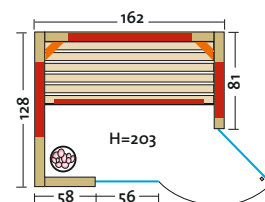

UNICA –

Die Multifunktionskabine mit höchsten Designansprüchen

So einzigartig, wie ihr Name: die Designkabine Unica fertigen wir für Sie in den Breiten 154 cm, 162 cm, 171 cm und 179 cm, wahlweise in nordischer Fichte, Espe oder österreichischer Alpen-Zirbe (EckEinstieg rechts oder links). Auch die Technologie im Inneren kann sich sehen lassen: zwei VITALlight-ABC-Strahler sorgen für die intensive Bestrahlung des Rückens und so für die rasche Verteilung der Infrarot-Wärme im gesamten Körper. Die Flächenheizungselemente (wahlweise in rot oder grau) stehen für eine gleichmäßige Entspannungswärme und die Sole-Therme für die positiven Effekte der Meeresluft. Mit der Triocontrol-Steuerung können Sie alles stufenlos und bequem direkt in der Kabine steuern.