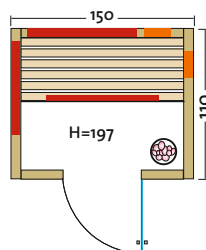

Alpen Zirbe
aus Österreich

Edle Holzqualität,
absolut naturbelassen.