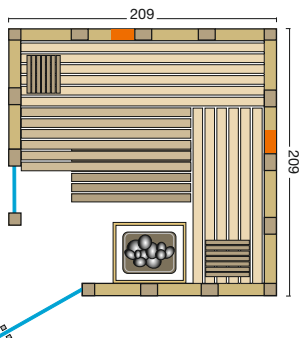

URBAN COMPLETE

Art. Nr.: 391080 – Urban Complete 164 Ecke

Art. Nr.: 391034 – Urban Complete 209 Ecke

Standardgrößen: