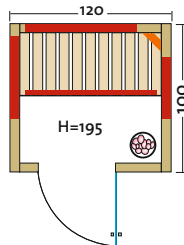

TrioSol NATURA 120

Art. Nr.: 390102

- Leistung: 1360 Watt / 500 Watt
- Maße: 120 x 100 x 195 cm

Weitere Details siehe TrioSol Natura 103.