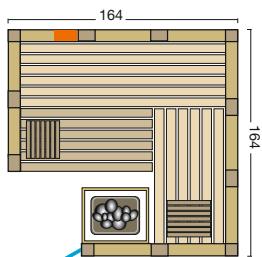

URBAN COMPLETE

Art. Nr.: 391080 – Urban Complete 164 Ecke

Art. Nr.: 391034 – Urban Complete 209 Ecke

Standardgrößen: