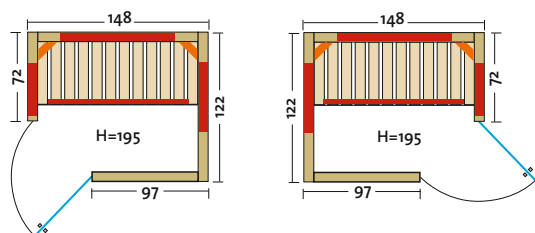

VARIO NATURA 148 ECKE

Art. Nr.: 390116

- Heizelemente: 4 Flächenheizungselemente
  2 VITALight-ABC-Strahler
- Leistung: 1470 Watt / 2 x 350 Watt
- Maße: 148 x 122 x 195 cm

Weitere Details siehe Vario Natura 103.