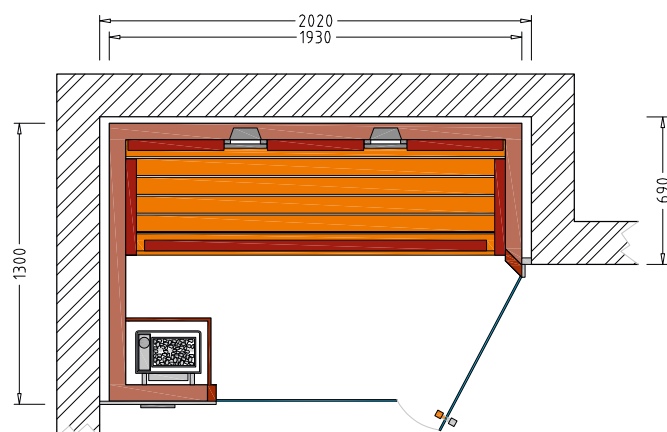

### Art. Nr.: 390085

- 75 mm starke vorgefertigte Wand- und Deckenelemente
- 15 mm Softline-Profile rundum verdeckt befestigt
- Holzarten für innen: Fichte, Hemlock, Espe, Zirbe, Zeder
- Holzarten für außen: Fichte, Hemlock, Espe, Zirbe, Zeder, Hartfaserplatte
- Fußrost
- LED-Farblicht Sion
- Glastür aus Sicherheitsglas 8 mm, klar, beidseitig verwendbar
- Türgriff außen aus Edelstahl, innen aus Buche
- mögliche Heizelemente: Flächenheizung, VITAllight-ABC-Strahler
- Option: Infrasteam mit Salzverdampfer, Saunaofen
- **Maßanfertigungen** auf den cm genau, alle Größen möglich