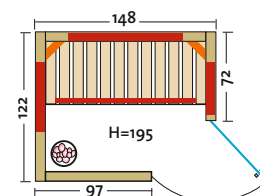

TRIOSOL NATURA

Gefertigt aus Vollholz und ausgestattet mit Flächenheizsystem, VITAllight-ABC-Strahler und einem leistungsstarken Salzverdampfer, bieten diese Kabinen eine perfekte Kombination für Ihre Gesundheit und Ihr Wohlbefinden.

TrioSol NATURA 148 ECKE

Art. Nr.: 390109

- Holzart: Blockbohlen nord. Fichte, 40 mm Vollholz
- Heizelemente: 4 Flächenheizungselemente, 2 VITAllight-ABC-Strahler
- Leistung: 1470 Watt / 2 x 350 Watt
- Infrasteam-Verdampfer: Leistungsstarker Verdampfer, 750 W, elektronische Zeitregelung, stufenlose Verdampferregelung, Wasserfüllmenge ca. 2 Liter
- Sole-Therme-Pur: Salzverdampferaufsatz für Infrasteam-Verdampfer mit 2 kg Salzsteinen
- Glastür: Sicherheitsglas 6 mm, klar
- Sitzbank: Espe Massivholz
- Maße: 148 x 122 x 195 cm