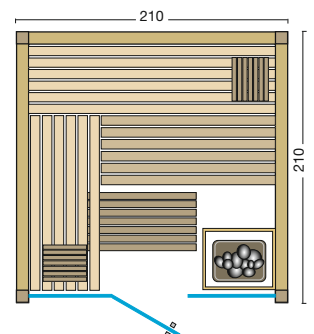

**Standardgrößen:** B x T x H

210 x 180 x 203 cm

210 x 210 x 203 cm

**Sondergrößen sind nicht möglich!**

Option: Set bestehend aus  
 Saunaofen Hotline V4 und  
 Saunasteuerung Slimline 1000

Standardgrößen: