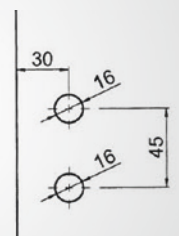

Bohrskizze für Türband

Art. Nr.: B3324