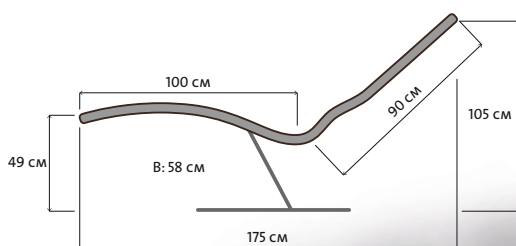

WELLNESSLIEGEN

Infraworld Wellnessliegen bieten entscheidende Entspannungseffekte mit denen Sie Ihre Lebensqualität steigern können.

- Die geschwungene Form der Liegefläche ermöglicht eine Entlastung der Wirbelsäule und eine Entspannung der Muskulatur.
- Die leichte Wiegefunktion des Metallgestells bringt den Körper in einen tiefen Entspannungszustand. So können Blockaden abgebaut werden und die Lebensenergie wieder frei fließen.
- Durch die dosierbare Infrarot-ABC-Bestrahlung beim Modell Grenada können Sie gezielt den Rücken bestrahlen.

INFRAROT-WELLNESSLIEGEN GRENADA

Art. Nr.: S2400 dunkelbraun Art. Nr.: S2401 schwarz

Die Wellnessliege Grenada mit integriertem VITALlight-Infrarot-ABC-Strahler, der den Rücken durch einen großen Ausschnitt bestrahlt, ist mit einer Fernbedienung bequem und stufenlos regelbar.

- Gestell: 10 mm pulverbeschichtetes Stahlblech
- Liegefläche: Schale aus Formholz mit hochelastischem Schaumstoff
- Kopfpolster: individuell verstellbar
- Bezug: Kunstleder - wasserabweisend, lichtecht
- Strahler: VITALlight-IPX4-Infrarot-ABC-Strahler
- Leistung: 500 Watt
- Regelung: EIN/AUS und stufenlose Intensitätsregelung des Strahlers mit Fernbedienung
- Gewicht: 82 kg
- Maße (L x B x H): 175 x 58 x 105 cm

Maximales Benutzergewicht: 120 kg