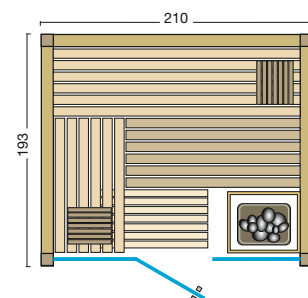

Option: LED-Farblight Sphera  
als indirekte Bankbeleuchtung  
(siehe Zubehör Seite 82-83).

Option: Steuerung Saunacontrol Xo  
in der Sauna montiert  
(siehe Zubehör Seite 90).

Größenbeispiele:

Abbildung Optima:  
Größe: 193 x 142 x 202 cm,  
EckEinstieg rechts mit  
Türanschlag rechts,  
Holzart innen und außen:  
Hemlock Profilbretter