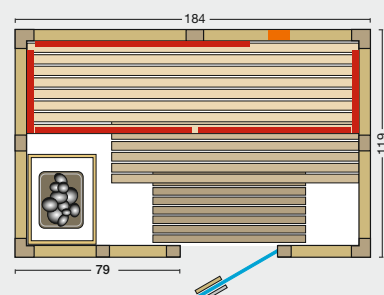

OPTION: INFRAROT-FLÄCHENHEIZUNG FÜR VITALIS 148/184 COMPLETE - SET

Die Modelle der Serien Vitalis Complete - Set können zusätzlich noch mit Infrarot-Flächenheizungspaneelen ausgestattet werden.

Art. Nr. B3377 – FH Set für Vitalis 148 Complete - Set, Leistung 1130 W

Art. Nr. B3378 – FH Set für Vitalis 184 Complete - Set, Leistung 1280 W