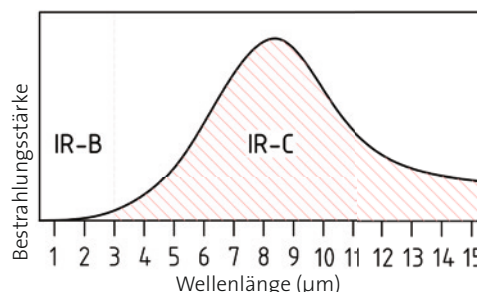

2 FLÄCHENHEIZUNG

Das 3-Säulen-Prinzip:

Die verstellbare Bestrahlungsstärke

Durch die vollelektronische Infraworld-Steuerung im Innenraum kann die Bestrahlungsstärke auf einfache Art und Weise verstellt werden. Heute möchten Sie eine intensive Infrarotstrahlung, ausgehend von einem 80 °C heißen Bestrahlungsfeld, morgen eine sanfte Entspannungswärme mit 40 °C warmen Flächenelementen. Die raffinierte Technik garantiert dabei immer ein optimales Wohlbefinden in Ihrer Infraworld Kabine.

Das Maximum der Strahlung liegt bei ca. 8µm

Das gleichmäßige und große Bestrahlungsfeld

Die großen Bestrahlungsfelder besitzen eine homogene und gleichmäßige Oberflächentemperatur. Dadurch wird eine ausgewogene Bestrahlung des ganzen Körpers gewährleistet. Bei gewünschter zusätzlicher intensiver und punktueller Wärmeanwendung im Rückenbereich empfehlen wir die Modellsreihe Fusion, TrioSol oder Vario. Hier wird Flächenheizung mit VITAllight-Infrarot-ABC-Strahlern ideal kombiniert. Wir arbeiten eben immer nach dem Motto: „In meiner Infraworld Kabine fühle ich mich rundherum wohl.“

Die Kreislauf schonende Kabinentemperatur

Die ausgefeilte Technik garantiert eine konstante Kabinentemperatur über den gesamten Zeitraum der Sitzung. So beginnt bereits bei einer Kreislauf schonenden Raumtemperatur von 30 °C die Infraworld-Strahlungswärme positiv auf den Körper zu wirken. Sie wollen jedoch eine höhere Kabinentemperatur, kein Problem, über die Steuerung lässt sich alles einfach und bequem von innen einstellen.