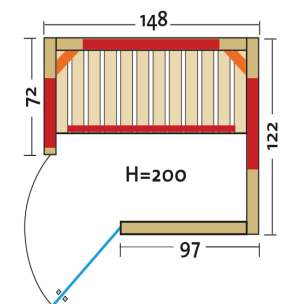

# Vario Natura 148 Ecke

Infrarotkabine aus Vollholz, mit Flächenheizung und 2 VITALlight-IPX4-Strahler

Art. Nr.: 390116-R Eckeinstieg rechts Art. Nr.: 390116-L Eckeinstieg links

Heizelemente:		4 Infrarot-Flächenheizungselemente, 2 VITALlight-IPX4-Strahler in den Ecken
Leistung	Heizelemente:	Flächenheizung: 1470 W / Infrarot-IPX4-Strahler: 2 x 350 W, 230 V
Elektroanschlüsse:		steckerfertig vormontiert
Steuerung	Heizelemente:	digital von Innen regelbar, VITALlight-Strahler und Flächenheizung sind dimmbar
Licht:		moderne Eckleuchte mit Saunalampe
Glastüre	Größe:	b x h = 550 x 1886 mm
	Glas:	Sicherheitsglas 8 mm, klar, Türanschlag rechts oder links möglich
Wandelemente:		40 mm Blockbohlen
Material:		Blockbohlen nord. Fichte 40 mm, Vollholz
Dach:		schichtverleimte Fichte-Vollholzplatten
Sitzbank:		1 Sitzbank, Holzart: Espe / Linde / Abachi
Boden:		PVC-Bodenmatte
Technische Prüfnormen:		CE
Kabinenmaße	Innen:	b x t x h = 1370 x 1120 x 1980 mm
	Außen:	l x b x h = 1480 x 1215 x 2000 mm
Verpackung	Maße:	l x b x h = ca. 2180 x 1200 x 700 mm
	Gewicht:	ca. 280 kg
		einzelne Wandelemente liegend auf einer Einwegpalette mit Holzrahmen und Folie geschützt
Infrarotbereich:		Infrarot A: 18 %, Infrarot B: 56 %, Infrarot C: 26 %
Kapazität:		3-Personen