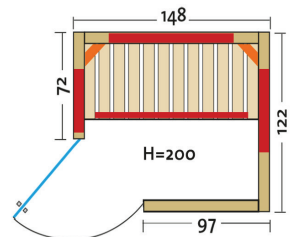

# Vario Natura 148 Ecke

Infrarotkabine aus Vollholz, mit Flächenheizung und 2 VITALlight-IPX4-Strahler

Art. Nr.: 390116-R Eckeinstieg rechts Art. Nr.: 390116-L Eckeinstieg links

Heizelemente:		4 Infrarot-Flächenheizungselemente, 2 VITALlight-IPX4-Strahler in den Ecken
Leistung	Heizelemente:	Flächenheizung: 1470 W / Infrarot-IPX4-Strahler: 2 x 350 W, 230 V
Elektroanschlüsse:		steckerfertig vormontiert
Steuerung	Heizelemente:	digital von Innen regelbar, VITALlight-Strahler und Flächenheizung sind dimmbar
Licht:		moderne Eckleuchte mit Saunalampe
Glastüre	Größe:	b x h = 550 x 1886 mm
	Glas:	Sicherheitsglas 8 mm, klar, Türanschlag rechts oder links möglich
Wandelemente:		40 mm Blockbohlen
Material:		Blockbohlen nord. Fichte 40 mm, Vollholz
Dach:		schichtverleimte Fichte-Vollholzplatten
Sitzbank:		1 Sitzbank, Holzart: Espe / Linde / Abachi
Boden:		PVC-Bodenmatte
Technische Prüfnormen:		CE
Kabinenmaße	Innen:	b x t x h = 1370 x 1120 x 1980 mm
	Außen:	l x b x h = 1480 x 1215 x 2000 mm
Verpackung	Maße:	l x b x h = ca. 2180 x 1200 x 700 mm
	Gewicht:	ca. 280 kg
		einzelne Wandelemente liegend auf einer Einwegpalette mit Holzrahmen und Folie geschützt
Infrarotbereich:		Infrarot A: 18 %, Infrarot B: 56 %, Infrarot C: 26 %
Kapazität:		3-Personen