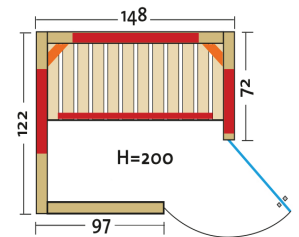

# Vario Natura 148 Ecke

Infrarotkabine aus Vollholz, mit Flächenheizung und 2 VITALlight-IPX4-Strahler

Art. Nr.: 390116-R Eckeinstieg rechts Art. Nr.: 390116-L Eckeinstieg links

Heizelemente:		4 Infrarot-Flächenheizungselemente, 2 VITALlight-IPX4-Strahler in den Ecken
Leistung	Heizelemente:	Flächenheizung: 1470 W / Infrarot-IPX4-Strahler: 2 x 350 W, 230 V
Elektroanschlüsse:		steckerfertig vormontiert
Steuerung	Heizelemente:	digital von Innen regelbar, VITALlight-Strahler und Flächenheizung sind dimmbar
Licht:		moderne Eckleuchte mit Saunalampe
Glastüre	Größe:	b x h = 550 x 1886 mm
	Glas:	Sicherheitsglas 8 mm, klar, Türanschlag rechts oder links möglich
Wandelemente:		40 mm Blockbohlen
Material:		Blockbohlen nord. Fichte 40 mm, Vollholz
Dach:		schichtverleimte Fichte-Vollholzplatten
Sitzbank:		1 Sitzbank, Holzart: Espe / Linde / Abachi
Boden:		PVC-Bodenmatte
Technische Prüfnormen:		CE
Kabinenmaße	Innen:	b x t x h = 1370 x 1120 x 1980 mm
	Außen:	l x b x h = 1480 x 1215 x 2000 mm
Verpackung	Maße:	l x b x h = ca. 2180 x 1200 x 700 mm
	Gewicht:	ca. 280 kg
		einzelne Wandelemente liegend auf einer Einwegpalette mit Holzrahmen und Folie geschützt
Infrarotbereich:		Infrarot A: 18 %, Infrarot B: 56 %, Infrarot C: 26 %
Kapazität:		3-Personen