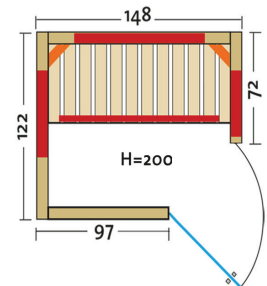

# Vario Natura 148 Ecke

Infrarotkabine aus Vollholz, mit Flächenheizung und 2 VITALlight-IPX4-Strahler

Art. Nr.: 390116-R Eckeinstieg rechts Art. Nr.: 390116-L Eckeinstieg links

Heizelemente:		4 Infrarot-Flächenheizungselemente, 2 VITALlight-IPX4-Strahler in den Ecken
Leistung	Heizelemente:	Flächenheizung: 1470 W / Infrarot-IPX4-Strahler: 2 x 350 W, 230 V
Elektroanschlüsse:		steckerfertig vormontiert
Steuerung	Heizelemente:	digital von Innen regelbar, VITALlight-Strahler und Flächenheizung sind dimmbar
Licht:		moderne Eckleuchte mit Saunalampe
Glastüre	Größe:	b x h = 550 x 1886 mm
	Glas:	Sicherheitsglas 8 mm, klar, Türanschlag rechts oder links möglich
Wandelemente:		40 mm Blockbohlen
Material:		Blockbohlen nord. Fichte 40 mm, Vollholz
Dach:		schichtverleimte Fichte-Vollholzplatten
Sitzbank:		1 Sitzbank, Holzart: Espe / Linde / Abachi
Boden:		PVC-Bodenmatte
Technische Prüfnormen:		CE
Kabinenmaße	Innen:	b x t x h = 1370 x 1120 x 1980 mm
	Außen:	l x b x h = 1480 x 1215 x 2000 mm
Verpackung	Maße:	l x b x h = ca. 2180 x 1200 x 700 mm
	Gewicht:	ca. 280 kg
		einzelne Wandelemente liegend auf einer Einwegpalette mit Holzrahmen und Folie geschützt
Infrarotbereich:		Infrarot A: 18 %, Infrarot B: 56 %, Infrarot C: 26 %
Kapazität:		3-Personen