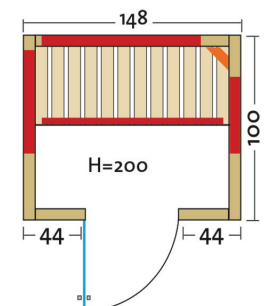

# Vario Natura 148

Infrarotkabine aus Vollholz, mit Flächenheizung und 1 VITALlight-IPX4-Strahler

Art. Nr.: 390115

Heizelemente:		4 Infrarot-Flächenheizungselemente, 1 VITALlight-IPX4-Strahler in der Ecke
Leistung	Heizelemente:	Flächenheizung: 1530 W / Infrarot-IPX4-Strahler: 500 W, 230 V
Elektroanschlüsse:		steckerfertig vormontiert
Steuerung	Heizelemente:	digital von Innen regelbar, VITALlight-Strahler und Flächenheizung sind dimmbar
Licht:		moderne Eckleuchte mit Saunalampe
Glastüre	Größe:	b x h = 550 x 1886 mm
	Glas:	Sicherheitsglas 8 mm, klar, Türanschlag rechts oder links möglich
Wandelemente:		40 mm Blockbohlen
Material:		Blockbohlen nord. Fichte 40 mm, Vollholz
Dach:		schichtverleimte Fichte-Vollholzplatten
Sitzbank:		1 Sitzbank, Holzart: Espe / Linde / Abachi
Boden:		PVC-Bodenmatte
Technische Prüfnormen:		CE
Kabinenmaße	Innen:	b x t x h = 1370 x 920 x 1980 mm
	Außen:	l x b x h = 1480 x 1000 x 2000 mm
Verpackung	Maße:	l x b x h = ca. 2180 x 1200 x 700 mm
	Gewicht:	ca. 280 kg
		einzelne Wandelemente liegend auf einer Einwegpalette mit Holzrahmen und Folie geschützt
Infrarotbereich:		Infrarot A: 18 %, Infrarot B: 56 %, Infrarot C: 26 %
Kapazität:		2-Personen