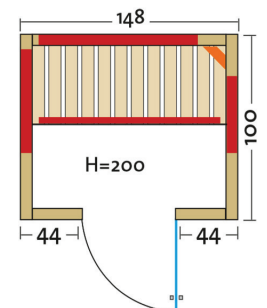

# Vario Natura 148

Infrarotkabine aus Vollholz, mit Flächenheizung und 1 VITALlight-IPX4-Strahler

Art. Nr.: 390115

Heizelemente:		4 Infrarot-Flächenheizungselemente, 1 VITALlight-IPX4-Strahler in der Ecke
Leistung	Heizelemente:	Flächenheizung: 1530 W / Infrarot-IPX4-Strahler: 500 W, 230 V
Elektroanschlüsse:		steckerfertig vormontiert
Steuerung	Heizelemente:	digital von Innen regelbar, VITALlight-Strahler und Flächenheizung sind dimmbar
Licht:		moderne Eckleuchte mit Saunalampe
Glastüre	Größe:	b x h = 550 x 1886 mm
	Glas:	Sicherheitsglas 8 mm, klar, Türanschlag rechts oder links möglich
Wandelemente:		40 mm Blockbohlen
Material:		Blockbohlen nord. Fichte 40 mm, Vollholz
Dach:		schichtverleimte Fichte-Vollholzplatten
Sitzbank:		1 Sitzbank, Holzart: Espe / Linde / Abachi
Boden:		PVC-Bodenmatte
Technische Prüfnormen:		CE
Kabinenmaße	Innen:	b x t x h = 1370 x 920 x 1980 mm
	Außen:	l x b x h = 1480 x 1000 x 2000 mm
Verpackung	Maße:	l x b x h = ca. 2180 x 1200 x 700 mm
	Gewicht:	ca. 280 kg
		einzelne Wandelemente liegend auf einer Einwegpalette mit Holzrahmen und Folie geschützt
Infrarotbereich:		Infrarot A: 18 %, Infrarot B: 56 %, Infrarot C: 26 %
Kapazität:		2-Personen