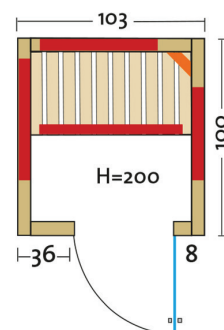

# Vario Natura 103

Infrarotkabine aus Vollholz, mit Flächenheizung  
und 1 VITALlight-IPX4-Strahler

Art. Nr.: 390173

Heizelemente:		4 Infrarot-Flächenheizungselemente, 1 VITALlight-IPX4-Strahler in der Ecke
Leistung	Heizelemente:	Flächenheizung: 1160 W / Infrarot-IPX4-Strahler: 500 W, 230 V
Elektroanschlüsse:		steckerfertig vormontiert
Steuerung	Heizelemente:	digital von Innen regelbar, VITALlight-Strahler und Flächenheizung sind dimmbar
Licht:		moderne Eckleuchte mit Saunalampe
Glastüre	Größe:	b x h = 550 x 1886 mm
	Glas:	Sicherheitsglas 8 mm, klar, Türanschlag rechts oder links möglich
Wandelemente:		40 mm Blockbohlen
Material:		Blockbohlen nord. Fichte 40 mm, Vollholz
Dach:		schichtverleimte Fichte-Vollholzplatten
Sitzbank:		1 Sitzbank, Holzart: Espe / Linde / Abachi
Boden:		PVC-Bodenmatte
Technische Prüfnormen:		CE
Kabinenmaße	Innen:	b x t x h = 920 x 920 x 1980 mm
	Außen:	l x b x h = 1030 x 1000 x 2000 mm
Verpackung	Maße:	l x b x h = ca. 2180 x 1200 x 570 mm
	Gewicht:	ca. 220 kg
		einzelne Wandelemente liegend auf einer Einwegpalette mit Holzrahmen und Folie geschützt
Infrarotbereich:		Infrarot A: 18 %, Infrarot B: 56 %, Infrarot C: 26 %
Kapazität:		1-Person