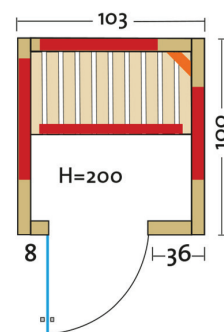

# Vario Natura 103

Infrarotkabine aus Vollholz, mit Flächenheizung  
und 1 VITALlight-IPX4-Strahler

Art. Nr.: 390173

Heizelemente:		4 Infrarot-Flächenheizungselemente, 1 VITALlight-IPX4-Strahler in der Ecke
Leistung	Heizelemente:	Flächenheizung: 1160 W / Infrarot-IPX4-Strahler: 500 W, 230 V
Elektroanschlüsse:		steckerfertig vormontiert
Steuerung	Heizelemente:	digital von Innen regelbar, VITALlight-Strahler und Flächenheizung sind dimmbar
Licht:		moderne Eckleuchte mit Saunalampe
Glastüre	Größe:	b x h = 550 x 1886 mm
	Glas:	Sicherheitsglas 8 mm, klar, Türanschlag rechts oder links möglich
Wandelemente:		40 mm Blockbohlen
Material:		Blockbohlen nord. Fichte 40 mm, Vollholz
Dach:		schichtverleimte Fichte-Vollholzplatten
Sitzbank:		1 Sitzbank, Holzart: Espe / Linde / Abachi
Boden:		PVC-Bodenmatte
Technische Prüfnormen:		CE
Kabinenmaße	Innen:	b x t x h = 920 x 920 x 1980 mm
	Außen:	l x b x h = 1030 x 1000 x 2000 mm
Verpackung	Maße:	l x b x h = ca. 2180 x 1200 x 570 mm
	Gewicht:	ca. 220 kg
		einzelne Wandelemente liegend auf einer Einwegpalette mit Holzrahmen und Folie geschützt
Infrarotbereich:		Infrarot A: 18 %, Infrarot B: 56 %, Infrarot C: 26 %
Kapazität:		1-Person