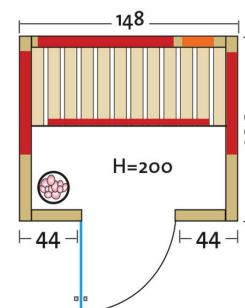

TrioSol Natura 148 Plus

Infrarotkabine aus Vollholz, mit Flächenheizung, 1 VITALight-IPX4-Strahler und Salzverdampfer

Art. Nr.: 390126

Heizelemente:		4 Infrarot-Flächenheizungselemente, 1 VITALight-IPX4-Strahler in der Rückwand
AquaTherm-Verdampfer mit Sole-Therme-Pur:		Salzverdampfer für Infrarotkabine
Leistung	Heizelemente:	Flächenheizung: 1440 W / Infrarot-IPx4-Strahler: 500 W, 230 V
	Verdampfer:	750 W / 230 V
Elektroanschlüsse:		steckerfertig vormontiert
Steuerung	Heizelemente:	digital von Innen regelbar, VITALight-Strahler und Flächenheizung sind dimmbar
	Verdampfer:	analog am Gerät
Farblichttherapie:		LED-Farblicht Sion 1A mit Fernbedienung
Glastüre	Größe:	b x h = 550 x 1886 mm
	Glas:	Sicherheitsglas 8 mm, klar, Türanschlag rechts oder links möglich
Wandelemente:		40 mm Blockbohlen
Holzart:		Blockbohlen nord. Fichte 40 mm, Vollholz
Dach:		schichtverleimte Fichte-Vollholzplatten
Sitzbank:		1 Sitzbank, Holzart: Espe / Linde / Abachi
Boden:		PVC-Bodenmatte
Musik:		Audiosystem mit Bluetooth, Fernbedienung und Lautsprecher Slim
Technische Prüfnormen:		CE
Kabinenmaße	Innen:	b x t x h = 1370 x 920 x 1980 mm
	Außen:	l x b x h = 1480 x 1000 x 2000 mm
Verpackung	Maße:	l x b x h = ca. 2180 x 1200 x 650 mm
	Gewicht:	ca. 280 kg
		einzelne Wandelemente liegend auf einer Einwegpalette mit Holzrahmen und Folie geschützt
Infrarotbereich:		Infrarot A: 18 %, Infrarot B: 56 %, Infrarot C: 26 %
Kapazität:		2-Personen