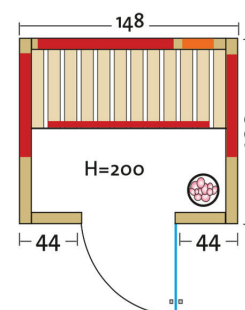

TrioSol Natura 148 Plus

Infrarotkabine aus Vollholz, mit Flächenheizung, 1 VITALight-IPX4-Strahler und Salzverdampfer

Art. Nr.: 390126

Heizelemente:		4 Infrarot-Flächenheizungselemente, 1 VITALight-IPX4-Strahler in der Rückwand
AquaTherm-Verdampfer mit Sole-Therme-Pur:		Salzverdampfer für Infrarotkabine
Leistung	Heizelemente:	Flächenheizung: 1440 W / Infrarot-IPx4-Strahler: 500 W, 230 V
	Verdampfer:	750 W / 230 V
Elektroanschlüsse:		steckerfertig vormontiert
Steuerung	Heizelemente:	digital von Innen regelbar, VITALight-Strahler und Flächenheizung sind dimmbar
	Verdampfer:	analog am Gerät
Farblichttherapie:		LED-Farblicht Sion 1A mit Fernbedienung
Glastüre	Größe:	b x h = 550 x 1886 mm
	Glas:	Sicherheitsglas 8 mm, klar, Türanschlag rechts oder links möglich
Wandelemente:		40 mm Blockbohlen
Holzart:		Blockbohlen nord. Fichte 40 mm, Vollholz
Dach:		schichtverleimte Fichte-Vollholzplatten
Sitzbank:		1 Sitzbank, Holzart: Espe / Linde / Abachi
Boden:		PVC-Bodenmatte
Musik:		Audiosystem mit Bluetooth, Fernbedienung und Lautsprecher Slim
Technische Prüfnormen:		CE
Kabinenmaße	Innen:	b x t x h = 1370 x 920 x 1980 mm
	Außen:	l x b x h = 1480 x 1000 x 2000 mm
Verpackung	Maße:	l x b x h = ca. 2180 x 1200 x 650 mm
	Gewicht:	ca. 280 kg
		einzelne Wandelemente liegend auf einer Einwegpalette mit Holzrahmen und Folie geschützt
Infrarotbereich:		Infrarot A: 18 %, Infrarot B: 56 %, Infrarot C: 26 %
Kapazität:		2-Personen