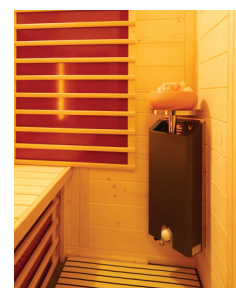

TrioSol Natura 148 Plus

Infrarotkabine aus Vollholz, mit Flächenheizung, 1 VITALight-IPX4-Strahler und Salzverdampfer

Art. Nr.: 390126

Heizelemente:		4 Infrarot-Flächenheizungselemente, 1 VITALight-IPX4-Strahler in der Rückwand
AquaTherm-Verdampfer mit Sole-Therme-Pur:		Salzverdampfer für Infrarotkabine
Leistung	Heizelemente:	Flächenheizung: 1440 W / Infrarot-IPx4-Strahler: 500 W, 230 V
	Verdampfer:	750 W / 230 V
Elektroanschlüsse:		steckerfertig vormontiert
Steuerung	Heizelemente:	digital von Innen regelbar, VITALight-Strahler und Flächenheizung sind dimmbar
	Verdampfer:	analog am Gerät
Farblichttherapie:		LED-Farblicht Sion 1A mit Fernbedienung
Glastüre	Größe:	b x h = 550 x 1886 mm
	Glas:	Sicherheitsglas 8 mm, klar, Türanschlag rechts oder links möglich
Wandelemente:		40 mm Blockbohlen
Holzart:		Blockbohlen nord. Fichte 40 mm, Vollholz
Dach:		schichtverleimte Fichte-Vollholzplatten
Sitzbank:		1 Sitzbank, Holzart: Espe / Linde / Abachi
Boden:		PVC-Bodenmatte
Musik:		Audiosystem mit Bluetooth, Fernbedienung und Lautsprecher Slim
Technische Prüfnormen:		CE
Kabinenmaße	Innen:	b x t x h = 1370 x 920 x 1980 mm
	Außen:	l x b x h = 1480 x 1000 x 2000 mm
Verpackung	Maße:	l x b x h = ca. 2180 x 1200 x 650 mm
	Gewicht:	ca. 280 kg
		einzelne Wandelemente liegend auf einer Einwegpalette mit Holzrahmen und Folie geschützt
Infrarotbereich:		Infrarot A: 18 %, Infrarot B: 56 %, Infrarot C: 26 %
Kapazität:		2-Personen

Flächenheizung FH	VITALight-Infrarot-ABC-Strahler	Dimmer für VITALight-Infrarot-Strahler	Wadenstrahler abschaltbar	LED-Farblicht	Steuerung digital	2 Personen	Intensität- und Zonenregelung	Salzverdampfer Sole-Therme	Audiosystem	5 Jahre Garantie