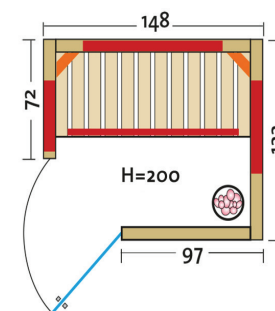

TrioSol Natura 148 Ecke

Infrarotkabine aus Vollholz, mit Flächenheizung, 2 VITALlight-IPX4-Strahler und Salzverdampfer

Art. Nr.: 390109-R Eckeinstieg rechts Art. Nr.: 390109-L Eckeinstieg links

Heizelemente:	4 Infrarot-Flächenheizungselemente, 2 VITALlight-IPX4-Strahler in den Ecken	
AquaTherm-Verdampfer mit Sole-Therme-Pur:	Salzverdampfer für Infrarotkabine	
Leistung	Heizelemente:	Flächenheizung: 1470 W / Infrarot-IPX4-Strahler: 2 x 350 W, 230 V
	Verdampfer:	750 W / 230 V
Elektroanschlüsse:	steckerfertig vormontiert	
Steuerung	Heizelemente:	digital von Innen regelbar, VITALlight-Strahler und Flächenheizung sind dimmbar
	Verdampfer:	analog am Gerät
Licht:	moderne Eckleuchte mit Saunalampe	
Glastüre	Größe:	b x h = 550 x 1886 mm
	Glas:	Sicherheitsglas 8 mm, klar, Türanschlag rechts oder links möglich
Wandelemente:	40 mm Blockbohlen	
Material:	Blockbohlen nord. Fichte 40 mm, Vollholz	
Dach:	schichtverleimte Fichte-Vollholzplatten	
Sitzbank:	1 Sitzbank, Holzart: Espe / Linde / Abachi	
Boden:	PVC-Bodenmatte	
Technische Prüfnormen:	CE	
Kabinenmaße	Innen:	b x t x h = 1370 x 1120 x 1980 mm
	Außen:	l x b x h = 1480 x 1215 x 2000 mm
Verpackung	Maße:	l x b x h = ca. 2180 x 1200 x 700 mm
	Gewicht:	ca. 300 kg
	einzelne Wandelemente liegend auf einer Einwegpalette mit Holzrahmen und Folie geschützt	
Infrarotbereich:	Infrarot A: 18 %, Infrarot B: 56 %, Infrarot C: 26 %	
Kapazität:	3-Personen	