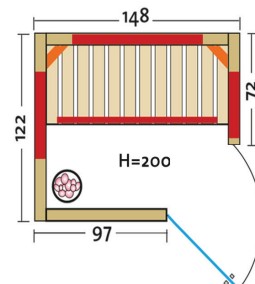

TrioSol Natura 148 Ecke

Infrarotkabine aus Vollholz, mit Flächenheizung, 2 VITALlight-IPX4-Strahler und Salzverdampfer

Art. Nr.: 390109-R Eckeinstieg rechts Art. Nr.: 390109-L Eckeinstieg links

Heizelemente:	4 Infrarot-Flächenheizungselemente, 2 VITALlight-IPX4-Strahler in den Ecken	
AquaTherm-Verdampfer mit Sole-Therme-Pur:	Salzverdampfer für Infrarotkabine	
Leistung	Heizelemente:	Flächenheizung: 1470 W / Infrarot-IPX4-Strahler: 2 x 350 W, 230 V
	Verdampfer:	750 W / 230 V
Elektroanschlüsse:	steckerfertig vormontiert	
Steuerung	Heizelemente:	digital von Innen regelbar, VITALlight-Strahler und Flächenheizung sind dimmbar
	Verdampfer:	analog am Gerät
Licht:	moderne Eckleuchte mit Saunalampe	
Glastüre	Größe:	b x h = 550 x 1886 mm
	Glas:	Sicherheitsglas 8 mm, klar, Türanschlag rechts oder links möglich
Wandelemente:	40 mm Blockbohlen	
Material:	Blockbohlen nord. Fichte 40 mm, Vollholz	
Dach:	schichtverleimte Fichte-Vollholzplatten	
Sitzbank:	1 Sitzbank, Holzart: Espe / Linde / Abachi	
Boden:	PVC-Bodenmatte	
Technische Prüfnormen:	CE	
Kabinenmaße	Innen:	b x t x h = 1370 x 1120 x 1980 mm
	Außen:	l x b x h = 1480 x 1215 x 2000 mm
Verpackung	Maße:	l x b x h = ca. 2180 x 1200 x 700 mm
	Gewicht:	ca. 300 kg
	einzelne Wandelemente liegend auf einer Einwegpalette mit Holzrahmen und Folie geschützt	
Infrarotbereich:	Infrarot A: 18 %, Infrarot B: 56 %, Infrarot C: 26 %	
Kapazität:	3-Personen	