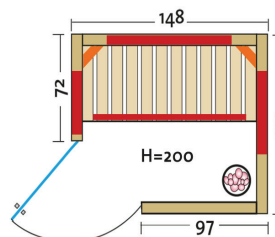

TrioSol Natura 148 Ecke

Infrarotkabine aus Vollholz, mit Flächenheizung, 2 VITALlight-IPX4-Strahler und Salzverdampfer

Art. Nr.: 390109-R Eckeinstieg rechts Art. Nr.: 390109-L Eckeinstieg links

Heizelemente:	4 Infrarot-Flächenheizungselemente, 2 VITALlight-IPX4-Strahler in den Ecken	
AquaTherm-Verdampfer mit Sole-Therme-Pur:	Salzverdampfer für Infrarotkabine	
Leistung	Heizelemente:	Flächenheizung: 1470 W / Infrarot-IPX4-Strahler: 2 x 350 W, 230 V
	Verdampfer:	750 W / 230 V
Elektroanschlüsse:	steckerfertig vormontiert	
Steuerung	Heizelemente:	digital von Innen regelbar, VITALlight-Strahler und Flächenheizung sind dimmbar
	Verdampfer:	analog am Gerät
Licht:	moderne Eckleuchte mit Saunalampe	
Glastüre	Größe:	b x h = 550 x 1886 mm
	Glas:	Sicherheitsglas 8 mm, klar, Türanschlag rechts oder links möglich
Wandelemente:	40 mm Blockbohlen	
Material:	Blockbohlen nord. Fichte 40 mm, Vollholz	
Dach:	schichtverleimte Fichte-Vollholzplatten	
Sitzbank:	1 Sitzbank, Holzart: Espe / Linde / Abachi	
Boden:	PVC-Bodenmatte	
Technische Prüfnormen:	CE	
Kabinenmaße	Innen:	b x t x h = 1370 x 1120 x 1980 mm
	Außen:	l x b x h = 1480 x 1215 x 2000 mm
Verpackung	Maße:	l x b x h = ca. 2180 x 1200 x 700 mm
	Gewicht:	ca. 300 kg
	einzelne Wandelemente liegend auf einer Einwegpalette mit Holzrahmen und Folie geschützt	
Infrarotbereich:	Infrarot A: 18 %, Infrarot B: 56 %, Infrarot C: 26 %	
Kapazität:	3-Personen	