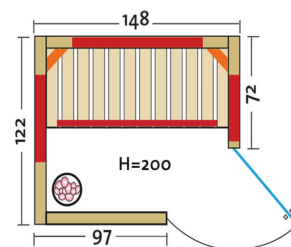

TrioSol Natura 148 Ecke

Infrarotkabine aus Vollholz, mit Flächenheizung, 2 VITALlight-IPX4-Strahler und Salzverdampfer

Art. Nr.: 390109-R Eckeinstieg rechts Art. Nr.: 390109-L Eckeinstieg links

Heizelemente:	4 Infrarot-Flächenheizungselemente, 2 VITALlight-IPX4-Strahler in den Ecken	
AquaTherm-Verdampfer mit Sole-Therme-Pur:	Salzverdampfer für Infrarotkabine	
Leistung	Heizelemente:	Flächenheizung: 1470 W / Infrarot-IPX4-Strahler: 2 x 350 W, 230 V
	Verdampfer:	750 W / 230 V
Elektroanschlüsse:	steckerfertig vormontiert	
Steuerung	Heizelemente:	digital von Innen regelbar, VITALlight-Strahler und Flächenheizung sind dimmbar
	Verdampfer:	analog am Gerät
Licht:	moderne Eckleuchte mit Saunalampe	
Glastüre	Größe:	b x h = 550 x 1886 mm
	Glas:	Sicherheitsglas 8 mm, klar, Türanschlag rechts oder links möglich
Wandelemente:	40 mm Blockbohlen	
Material:	Blockbohlen nord. Fichte 40 mm, Vollholz	
Dach:	schichtverleimte Fichte-Vollholzplatten	
Sitzbank:	1 Sitzbank, Holzart: Espe / Linde / Abachi	
Boden:	PVC-Bodenmatte	
Technische Prüfnormen:	CE	
Kabinenmaße	Innen:	b x t x h = 1370 x 1120 x 1980 mm
	Außen:	l x b x h = 1480 x 1215 x 2000 mm
Verpackung	Maße:	l x b x h = ca. 2180 x 1200 x 700 mm
	Gewicht:	ca. 300 kg
	einzelne Wandelemente liegend auf einer Einwegpalette mit Holzrahmen und Folie geschützt	
Infrarotbereich:	Infrarot A: 18 %, Infrarot B: 56 %, Infrarot C: 26 %	
Kapazität:	3-Personen	