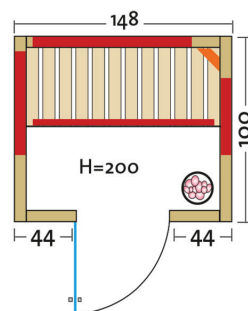

TrioSol Natura 148

Infrarotkabine aus Vollholz, mit Flächenheizung, 1 VITALlight-IPX4-Strahler und Salzverdampfer

Art. Nr.: 390103

Heizelemente:	4 Infrarot-Flächenheizungselemente, 1 VITALlight-IPX4-Strahler in der Ecke	
AquaTherm-Verdampfer mit Sole-Therme-Pur:	Salzverdampfer für Infrarotkabine	
Leistung	Heizelemente:	Flächenheizung: 1530 W / Infrarot-IPX4-Strahler: 500 W, 230 V
	Verdampfer:	750 W / 230 V
Elektroanschlüsse:	steckerfertig vormontiert	
Steuerung	Heizelemente:	digital von Innen regelbar, VITALlight-Strahler und Flächenheizung sind dimmbar
	Verdampfer:	analog am Gerät
Licht:	moderne Eckleuchte mit Saunalampe	
Glastüre	Größe:	b x h = 550 x 1886 mm
	Glas:	Sicherheitsglas 8 mm, klar, Türanschlag rechts oder links möglich
Wandelemente:	40 mm Blockbohlen	
Material:	Blockbohlen nord. Fichte 40 mm, Vollholz	
Dach:	schichtverleimte Fichte-Vollholzplatten	
Sitzbank:	1 Sitzbank, Holzart: Espe / Linde / Abachi	
Boden:	PVC-Bodenmatte	
Technische Prüfnormen:	CE	
Kabinenmaße	Innen:	b x t x h = 1370 x 920 x 1980 mm
	Außen:	l x b x h = 1480 x 1000 x 2000 mm
Verpackung	Maße:	l x b x h = ca. 2180 x 1200 x 700 mm
	Gewicht:	ca. 300 kg
	einzelne Wandelemente liegend auf einer Einwegpalette mit Holzrahmen und Folie geschützt	
Infrarotbereich:	Infrarot A: 18 %, Infrarot B: 56 %, Infrarot C: 26 %	
Kapazität:	2-Personen	