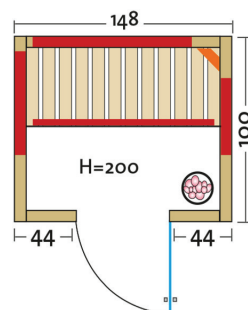

TrioSol Natura 148

Infrarotkabine aus Vollholz, mit Flächenheizung, 1 VITALlight-IPX4-Strahler und Salzverdampfer

Art. Nr.: 390103

Heizelemente:	4 Infrarot-Flächenheizungselemente, 1 VITALlight-IPX4-Strahler in der Ecke	
AquaTherm-Verdampfer mit Sole-Therme-Pur:	Salzverdampfer für Infrarotkabine	
Leistung	Heizelemente:	Flächenheizung: 1530 W / Infrarot-IPX4-Strahler: 500 W, 230 V
	Verdampfer:	750 W / 230 V
Elektroanschlüsse:	steckerfertig vormontiert	
Steuerung	Heizelemente:	digital von Innen regelbar, VITALlight-Strahler und Flächenheizung sind dimmbar
	Verdampfer:	analog am Gerät
Licht:	moderne Eckleuchte mit Saunalampe	
Glastüre	Größe:	b x h = 550 x 1886 mm
	Glas:	Sicherheitsglas 8 mm, klar, Türanschlag rechts oder links möglich
Wandelemente:	40 mm Blockbohlen	
Material:	Blockbohlen nord. Fichte 40 mm, Vollholz	
Dach:	schichtverleimte Fichte-Vollholzplatten	
Sitzbank:	1 Sitzbank, Holzart: Espe / Linde / Abachi	
Boden:	PVC-Bodenmatte	
Technische Prüfnormen:	CE	
Kabinenmaße	Innen:	b x t x h = 1370 x 920 x 1980 mm
	Außen:	l x b x h = 1480 x 1000 x 2000 mm
Verpackung	Maße:	l x b x h = ca. 2180 x 1200 x 700 mm
	Gewicht:	ca. 300 kg
	einzelne Wandelemente liegend auf einer Einwegpalette mit Holzrahmen und Folie geschützt	
Infrarotbereich:	Infrarot A: 18 %, Infrarot B: 56 %, Infrarot C: 26 %	
Kapazität:	2-Personen	