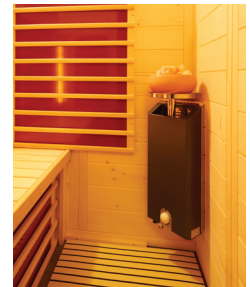

TrioSol Natura 120

Infrarotkabine aus Vollholz, mit Flächenheizung, 1 VITALlight-IPX4-Strahler und Salzverdampfer

Art. Nr.: 390102

Heizelemente:		4 Infrarot-Flächenheizungselemente, 1 VITALlight-IPX4-Strahler in der Ecke
AquaTherm-Verdampfer mit Sole-Therme-Pur:		Salzverdampfer für Infrarotkabine
Leistung	Heizelemente:	Flächenheizung: 1360 W / Infrarot-IPX4-Strahler: 500 W, 230 V
	Verdampfer:	750 W / 230 V
Elektroanschlüsse:		steckerfertig vormontiert
Steuerung	Heizelemente:	digital von Innen regelbar, VITALlight-Strahler und Flächenheizung sind dimmbar
	Verdampfer:	analog am Gerät
Licht:		moderne Eckleuchte mit Saunalampe
Glastüre	Größe:	b x h = 550 x 1886 mm
	Glas:	Sicherheitsglas 8 mm, klar, Türanschlag rechts oder links möglich
Wandelemente:		40 mm Blockbohlen
Material:		Blockbohlen nord. Fichte 40 mm, Vollholz
Dach:		schichtverleimte Fichte-Vollholzplatten
Sitzbank:		1 Sitzbank, Holzart: Espe / Linde / Abachi
Boden:		PVC-Bodenmatte
Technische Prüfnormen:		CE
Kabinenmaße	Innen:	b x t x h = 1096 x 920 x 1980 mm
	Außen:	l x b x h = 1200 x 1000 x 2000 mm
Verpackung	Maße:	l x b x h = ca. 2180 x 1200 x 570 mm
	Gewicht:	ca. 280 kg
		einzelne Wandelemente liegend auf einer Einwegpalette mit Holzrahmen und Folie geschützt
Infrarotbereich:		Infrarot A: 18 %, Infrarot B: 56 %, Infrarot C: 26 %
Kapazität:		2-Personen

Flächenheizung FH

VITALlight-Infrarot-ABC-Strahler

Dimmer für VITALlight-Infrarot-Strahler

Steuerung digital

2 Personen

Intensität- und Zonenregelung

Salzverdampfer Sole-Therme

5 Jahre Garantie