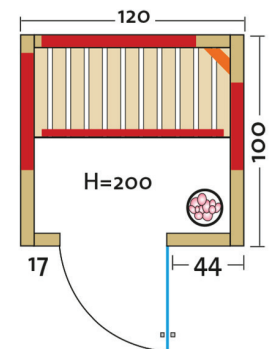

TrioSol Natura 120

Infrarotkabine aus Vollholz, mit Flächenheizung, 1 VITALlight-IPX4-Strahler und Salzverdampfer

Art. Nr.: 390102

Heizelemente:		4 Infrarot-Flächenheizungselemente, 1 VITALlight-IPX4-Strahler in der Ecke
AquaTherm-Verdampfer mit Sole-Therme-Pur:		Salzverdampfer für Infrarotkabine
Leistung	Heizelemente:	Flächenheizung: 1360 W / Infrarot-IPX4-Strahler: 500 W, 230 V
	Verdampfer:	750 W / 230 V
Elektroanschlüsse:		steckerfertig vormontiert
Steuerung	Heizelemente:	digital von Innen regelbar, VITALlight-Strahler und Flächenheizung sind dimmbar
	Verdampfer:	analog am Gerät
Licht:		moderne Eckleuchte mit Saunalampe
Glastüre	Größe:	b x h = 550 x 1886 mm
	Glas:	Sicherheitsglas 8 mm, klar, Türanschlag rechts oder links möglich
Wandelemente:		40 mm Blockbohlen
Material:		Blockbohlen nord. Fichte 40 mm, Vollholz
Dach:		schichtverleimte Fichte-Vollholzplatten
Sitzbank:		1 Sitzbank, Holzart: Espe / Linde / Abachi
Boden:		PVC-Bodenmatte
Technische Prüfnormen:		CE
Kabinenmaße	Innen:	b x t x h = 1096 x 920 x 1980 mm
	Außen:	l x b x h = 1200 x 1000 x 2000 mm
Verpackung	Maße:	l x b x h = ca. 2180 x 1200 x 570 mm
	Gewicht:	ca. 280 kg
		einzelne Wandelemente liegend auf einer Einwegpalette mit Holzrahmen und Folie geschützt
Infrarotbereich:		Infrarot A: 18 %, Infrarot B: 56 %, Infrarot C: 26 %
Kapazität:		2-Personen