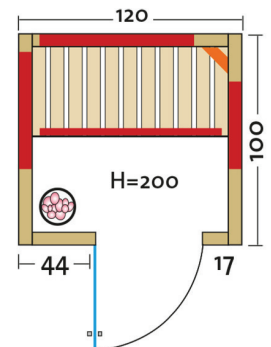

TrioSol Natura 120

Infrarotkabine aus Vollholz, mit Flächenheizung, 1 VITALlight-IPX4-Strahler und Salzverdampfer

Art. Nr.: 390102

Heizelemente:		4 Infrarot-Flächenheizungselemente, 1 VITALlight-IPX4-Strahler in der Ecke
AquaTherm-Verdampfer mit Sole-Therme-Pur:		Salzverdampfer für Infrarotkabine
Leistung	Heizelemente:	Flächenheizung: 1360 W / Infrarot-IPX4-Strahler: 500 W, 230 V
	Verdampfer:	750 W / 230 V
Elektroanschlüsse:		steckerfertig vormontiert
Steuerung	Heizelemente:	digital von Innen regelbar, VITALlight-Strahler und Flächenheizung sind dimmbar
	Verdampfer:	analog am Gerät
Licht:		moderne Eckleuchte mit Saunalampe
Glastüre	Größe:	b x h = 550 x 1886 mm
	Glas:	Sicherheitsglas 8 mm, klar, Türanschlag rechts oder links möglich
Wandelemente:		40 mm Blockbohlen
Material:		Blockbohlen nord. Fichte 40 mm, Vollholz
Dach:		schichtverleimte Fichte-Vollholzplatten
Sitzbank:		1 Sitzbank, Holzart: Espe / Linde / Abachi
Boden:		PVC-Bodenmatte
Technische Prüfnormen:		CE
Kabinenmaße	Innen:	b x t x h = 1096 x 920 x 1980 mm
	Außen:	l x b x h = 1200 x 1000 x 2000 mm
Verpackung	Maße:	l x b x h = ca. 2180 x 1200 x 570 mm
	Gewicht:	ca. 280 kg
		einzelne Wandelemente liegend auf einer Einwegpalette mit Holzrahmen und Folie geschützt
Infrarotbereich:		Infrarot A: 18 %, Infrarot B: 56 %, Infrarot C: 26 %
Kapazität:		2-Personen