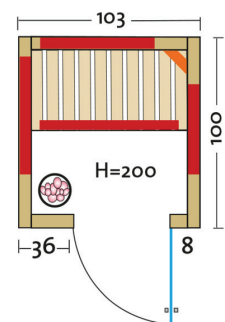

TrioSol Natura 103

Infrarotkabine aus Vollholz, mit Flächenheizung,
1 VITALlight-IPX4-Strahler und Salzverdampfer

Art. Nr.: 390174

Heizelemente:	4 Infrarot-Flächenheizungselemente, 1 VITALlight-IPX4-Strahler in der Ecke	
AquaTherm-Verdampfer mit Sole-Therme-Pur:	Salzverdampfer für Infrarotkabine	
Leistung	Heizelemente:	Flächenheizung: 1160 W / Infrarot-IPX4-Strahler: 500 W, 230 V
	Verdampfer:	750 W / 230 V
Elektroanschlüsse:	steckerfertig vormontiert	
Steuerung	Heizelemente:	digital von Innen regelbar, VITALlight-Strahler und Flächenheizung sind dimmbar
	Verdampfer:	analog am Gerät
Licht:	moderne Eckleuchte mit Saunalampe	
Glastüre	Größe:	b x h = 550 x 1886 mm
	Glas:	Sicherheitsglas 8 mm, klar, Türanschlag rechts oder links möglich
Wandelemente:	40 mm Blockbohlen	
Material:	Blockbohlen nord. Fichte 40 mm, Vollholz	
Dach:	schichtverleimte Fichte-Vollholzplatten	
Sitzbank:	1 Sitzbank, Holzart: Espe / Linde / Abachi	
Boden:	PVC-Bodenmatte	
Technische Prüfnormen:	CE	
Kabinenmaße	Innen:	b x t x h = 920 x 920 x 1980 mm
	Außen:	l x b x h = 1030 x 1000 x 2000 mm
Verpackung	Maße:	l x b x h = ca. 2180 x 1200 x 570 mm
	Gewicht:	ca. 240 kg
	einzelne Wandelemente liegend auf einer Einwegpalette mit Holzrahmen und Folie geschützt	
Infrarotbereich:	Infrarot A: 18 %, Infrarot B: 56 %, Infrarot C: 26 %	
Kapazität:	1-Person	