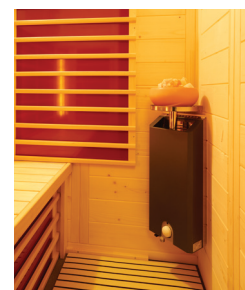

TrioSol Natura 103

Infrarotkabine aus Vollholz, mit Flächenheizung,
1 VITALlight-IPX4-Strahler und Salzverdampfer

Art. Nr.: 390174

Heizelemente:	4 Infrarot-Flächenheizungselemente, 1 VITALlight-IPX4-Strahler in der Ecke	
AquaTherm-Verdampfer mit Sole-Therme-Pur:	Salzverdampfer für Infrarotkabine	
Leistung	Heizelemente:	Flächenheizung: 1160 W / Infrarot-IPX4-Strahler: 500 W, 230 V
	Verdampfer:	750 W / 230 V
Elektroanschlüsse:	steckerfertig vormontiert	
Steuerung	Heizelemente:	digital von Innen regelbar, VITALlight-Strahler und Flächenheizung sind dimmbar
	Verdampfer:	analog am Gerät
Licht:	moderne Eckleuchte mit Saunalampe	
Glastüre	Größe:	b x h = 550 x 1886 mm
	Glas:	Sicherheitsglas 8 mm, klar, Türanschlag rechts oder links möglich
Wandelemente:	40 mm Blockbohlen	
Material:	Blockbohlen nord. Fichte 40 mm, Vollholz	
Dach:	schichtverleimte Fichte-Vollholzplatten	
Sitzbank:	1 Sitzbank, Holzart: Espe / Linde / Abachi	
Boden:	PVC-Bodenmatte	
Technische Prüfnormen:	CE	
Kabinenmaße	Innen:	b x t x h = 920 x 920 x 1980 mm
	Außen:	l x b x h = 1030 x 1000 x 2000 mm
Verpackung	Maße:	l x b x h = ca. 2180 x 1200 x 570 mm
	Gewicht:	ca. 240 kg
	einzelne Wandelemente liegend auf einer Einwegpalette mit Holzrahmen und Folie geschützt	
Infrarotbereich:	Infrarot A: 18 %, Infrarot B: 56 %, Infrarot C: 26 %	
Kapazität:	1-Person	

Flächenheizung
FH

VITALlight-
Infrarot-ABC-
Strahler

Dimmer für
VITALlight-
Infrarot-Strahler

Steuerung
digital

1 Person

Intensität-
und Zonen-
regelung

Salzverdampfer
Sole-Therme

5 Jahre
Garantie