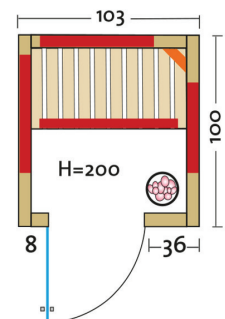

TrioSol Natura 103

Infrarotkabine aus Vollholz, mit Flächenheizung,
1 VITALlight-IPX4-Strahler und Salzverdampfer

Art. Nr.: 390174

Heizelemente:	4 Infrarot-Flächenheizungselemente, 1 VITALlight-IPX4-Strahler in der Ecke	
AquaTherm-Verdampfer mit Sole-Therme-Pur:	Salzverdampfer für Infrarotkabine	
Leistung	Heizelemente:	Flächenheizung: 1160 W / Infrarot-IPX4-Strahler: 500 W, 230 V
	Verdampfer:	750 W / 230 V
Elektroanschlüsse:	steckerfertig vormontiert	
Steuerung	Heizelemente:	digital von Innen regelbar, VITALlight-Strahler und Flächenheizung sind dimmbar
	Verdampfer:	analog am Gerät
Licht:	moderne Eckleuchte mit Saunalampe	
Glastüre	Größe:	b x h = 550 x 1886 mm
	Glas:	Sicherheitsglas 8 mm, klar, Türanschlag rechts oder links möglich
Wandelemente:	40 mm Blockbohlen	
Material:	Blockbohlen nord. Fichte 40 mm, Vollholz	
Dach:	schichtverleimte Fichte-Vollholzplatten	
Sitzbank:	1 Sitzbank, Holzart: Espe / Linde / Abachi	
Boden:	PVC-Bodenmatte	
Technische Prüfnormen:	CE	
Kabinenmaße	Innen:	b x t x h = 920 x 920 x 1980 mm
	Außen:	l x b x h = 1030 x 1000 x 2000 mm
Verpackung	Maße:	l x b x h = ca. 2180 x 1200 x 570 mm
	Gewicht:	ca. 240 kg
	einzelne Wandelemente liegend auf einer Einwegpalette mit Holzrahmen und Folie geschützt	
Infrarotbereich:	Infrarot A: 18 %, Infrarot B: 56 %, Infrarot C: 26 %	
Kapazität:	1-Person	