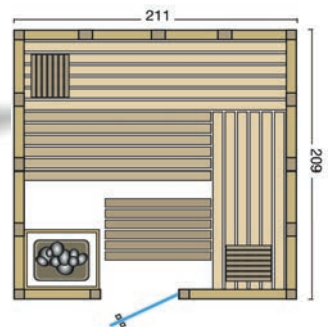

URBAN

Massivholzs sauna in nordischer Fichte

Standardgrößen:

Die massive Blockbohlensauna Urban in flächenbündiger Bauweise wird aus nordischer Fichte gefertigt. Die Varianten mit Eckeinstieg werden serienmäßig mit einem großen Glasfenster geliefert.

Massivholzs sauna aus 40 mm nordische Fichte in flächenbündiger Kassettenbauweise

Inneneinrichtung **Norma** in hochwertiger Espe, 3 Liegen (58 cm breit)

2 Rückenlehnen, Zwischenbankverkleidung, Ofenschutzgitter, Fußrost, 2 Kopfstützen

Moderner Eckblendschirm mit Saunalampe

Ganzglastür: 1886 x 550 x 8 mm, klar, ohne Schwelle

Finstererelement: 1815 x 360 x 8 mm (bei Eckversion)

Türgriff außen aus Edelstahl, innen aus Buche

| Art. Nr.: | Typ | B x T x H | Verpackung (L x B x H) | Gewicht |
|-----------|------------------------|--------------------|------------------------|------------|
| 391036 | Urban gerade | 211 x 164 x 200 cm | 215 x 120 x 100 cm | ca. 450 kg |
| 391037 | Urban gerade | 211 x 209 x 200 cm | 215 x 120 x 100 cm | ca. 490 kg |
| 391033 | Urban Ecke mit Fenster | 209 x 209 x 200 cm | 220 x 120 x 100 cm | ca. 500 kg |
| 391038 | Urban Ecke mit Fenster | 228 x 209 x 200 cm | 235 x 120 x 100 cm | ca. 500 kg |