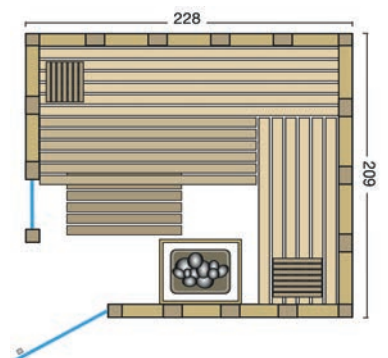

URBAN

Massivholzs sauna in nordischer Fichte

Standardgrößen:

Die massive Blockbohlensauna Urban in flächenbündiger Bauweise wird aus nordischer Fichte gefertigt. Die Varianten mit Eckeinstieg werden serienmäßig mit einem großen Glasfenster geliefert.

Massivholzs sauna aus 40 mm nordische Fichte in flächenbündiger Kassettenbauweise

Inneneinrichtung **Norma** in hochwertiger Espe, 3 Liegen (58 cm breit)

2 Rückenlehnen, Zwischenbankverkleidung, Ofenschutzgitter, Fußrost, 2 Kopfstützen

Moderner Eckblendschirm mit Saunalampe

Ganzglastür: 1886 x 550 x 8 mm, klar, ohne Schwelle

Finstererelement: 1815 x 360 x 8 mm (bei Eckversion)

Türgriff außen aus Edelstahl, innen aus Buche

| Art. Nr.: | Typ | B x T x H | Verpackung (L x B x H) | Gewicht |
|-----------|------------------------|--------------------|------------------------|------------|
| 391036 | Urban gerade | 211 x 164 x 200 cm | 215 x 120 x 100 cm | ca. 450 kg |
| 391037 | Urban gerade | 211 x 209 x 200 cm | 215 x 120 x 100 cm | ca. 490 kg |
| 391033 | Urban Ecke mit Fenster | 209 x 209 x 200 cm | 220 x 120 x 100 cm | ca. 500 kg |
| 391038 | Urban Ecke mit Fenster | 228 x 209 x 200 cm | 235 x 120 x 100 cm | ca. 500 kg |