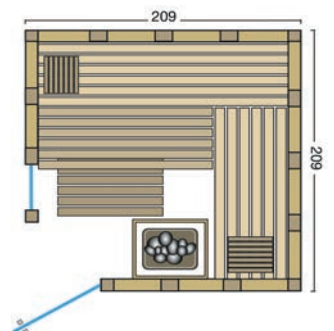

URBAN

Massivholzs sauna in nordischer Fichte

Standardgrößen:

Die massive Blockbohlensauna Urban in flächenbündiger Bauweise wird aus nordischer Fichte gefertigt. Die Varianten mit Eckeinstieg werden serienmäßig mit einem großen Glasfenster geliefert.

Massivholzs sauna aus 40 mm nordische Fichte in flächenbündiger Kassettenbauweise

Inneneinrichtung **Norma** in hochwertiger Espe, 3 Liegen (58 cm breit)

2 Rückenlehnen, Zwischenbankverkleidung, Ofenschutzgitter, Fußrost, 2 Kopfstützen

Moderner Eckblendschirm mit Saunalampe

Ganzglastür: 1886 x 550 x 8 mm, klar, ohne Schwelle

Finstererelement: 1815 x 360 x 8 mm (bei Eckversion)

Türgriff außen aus Edelstahl, innen aus Buche

| Art. Nr.: | Typ | B x T x H | Verpackung (L x B x H) | Gewicht |
|-----------|------------------------|--------------------|------------------------|------------|
| 391036 | Urban gerade | 211 x 164 x 200 cm | 215 x 120 x 100 cm | ca. 450 kg |
| 391037 | Urban gerade | 211 x 209 x 200 cm | 215 x 120 x 100 cm | ca. 490 kg |
| 391033 | Urban Ecke mit Fenster | 209 x 209 x 200 cm | 220 x 120 x 100 cm | ca. 500 kg |
| 391038 | Urban Ecke mit Fenster | 228 x 209 x 200 cm | 235 x 120 x 100 cm | ca. 500 kg |