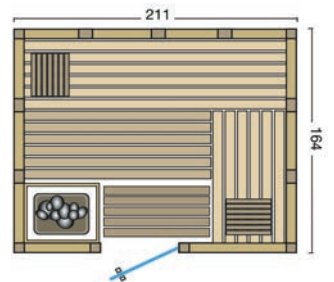

URBAN

Massivholzs sauna in nordischer Fichte

Standardgrößen:

Die massive Blockbohlensauna Urban in flächenbündiger Bauweise wird aus nordischer Fichte gefertigt. Die Varianten mit Eckeinstieg werden serienmäßig mit einem großen Glasfenster geliefert.

Massivholzs sauna aus 40 mm nordische Fichte in flächenbündiger Kassettenbauweise

Inneneinrichtung **Norma** in hochwertiger Espe, 3 Liegen (58 cm breit)

2 Rückenlehnen, Zwischenbankverkleidung, Ofenschutzgitter, Fußrost, 2 Kopfstützen

Moderner Eckblendschirm mit Saunalampe

Ganzglastür: 1886 x 550 x 8 mm, klar, ohne Schwelle

Finstererelement: 1815 x 360 x 8 mm (bei Eckversion)

Türgriff außen aus Edelstahl, innen aus Buche

| Art. Nr.: | Typ | B x T x H | Verpackung (L x B x H) | Gewicht |
|-----------|------------------------|--------------------|------------------------|------------|
| 391036 | Urban gerade | 211 x 164 x 200 cm | 215 x 120 x 100 cm | ca. 450 kg |
| 391037 | Urban gerade | 211 x 209 x 200 cm | 215 x 120 x 100 cm | ca. 490 kg |
| 391033 | Urban Ecke mit Fenster | 209 x 209 x 200 cm | 220 x 120 x 100 cm | ca. 500 kg |
| 391038 | Urban Ecke mit Fenster | 228 x 209 x 200 cm | 235 x 120 x 100 cm | ca. 500 kg |