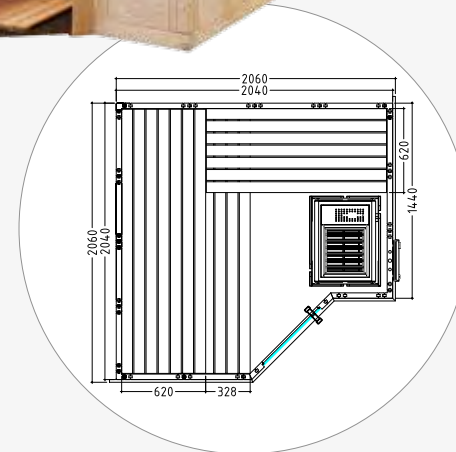

## Ausstattung:

- Kabine aus massiver Fichte
- Massives Dachelement mit Dachkranz
- Inneneinrichtung „Prestige“ aus Linde
  - 3 Bänke 620 mm
  - 2 Kopfstützen (Polaris Small 1 Kopfstütze)
  - Lüftungsschieber
  - Rückenlehnen
  - Zwischenbankverblendung
  - Ofenschutzgitter
  - Bodenrost
  - Lampe mit Lampenschutz ohne Leuchtmittel

## Produktdetails:

- 3 lfm Silikonkabel 5 x 1,5 mm<sup>2</sup> für Saunaofen
- Türe (590 x 1915 x 8 mm) links oder rechts anschlagbar
- Montagematerial und -anleitung

# Polaris Large

MASSIVSAUNA

40 mm 590 x 1915 x 8 mm

Empfohlene Ofenheizleistung: 7,5-9 kW  
 Art.-Nr. POLARIS-L / 1-030-277  
 Kabinenhöhe: 2040 mm  
 Spiegelverkehrter Aufbau möglich

# Polaris Small

MASSIVSAUNA

40 mm 590 x 1915 x 8 mm

Empfohlene Ofenheizleistung: 7,5-9 kW  
 Art.-Nr. POLARIS-S / 1-030-278  
 Kabinenhöhe: 2040 mm  
 Spiegelverkehrter Aufbau möglich