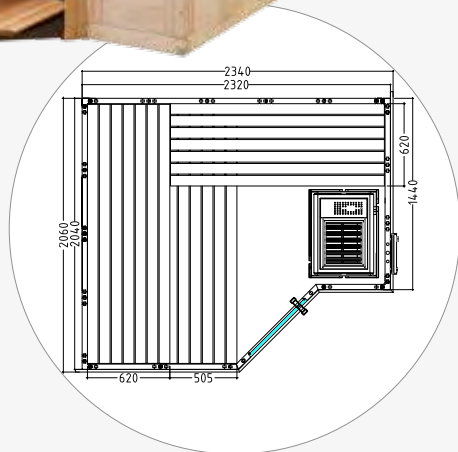

## Ausstattung:

- Kabine aus massiver Fichte
- Massives Dachelement mit Dachkranz
- Inneneinrichtung „Prestige“ aus Linde
  - 3 Bänke 620 mm
  - 2 Kopfstützen (Polaris Small 1 Kopfstütze)
  - Lüftungsschieber
  - Rückenlehnen
  - Zwischenbankverblendung
  - Ofenschutzgitter
  - Bodenrost
  - Lampe mit Lampenschutz ohne Leuchtmittel

## Produktdetails:

- 3 lfm Silikonkabel 5 x 1,5 mm<sup>2</sup> für Saunaofen
- Türe (590 x 1915 x 8 mm) links oder rechts anschlagbar
- Montagematerial und -anleitung

# Polaris Large

MASSIVSAUNA

40 mm 590 x 1915 x 8 mm

Empfohlene Ofenheizleistung: 7,5-9 kW  
 Art.-Nr. POLARIS-L / 1-030-277  
 Kabinenhöhe: 2040 mm  
 Spiegelverkehrter Aufbau möglich

# Polaris Small

MASSIVSAUNA

40 mm 590 x 1915 x 8 mm

Empfohlene Ofenheizleistung: 7,5-9 kW  
 Art.-Nr. POLARIS-S / 1-030-278  
 Kabinenhöhe: 2040 mm  
 Spiegelverkehrter Aufbau möglich