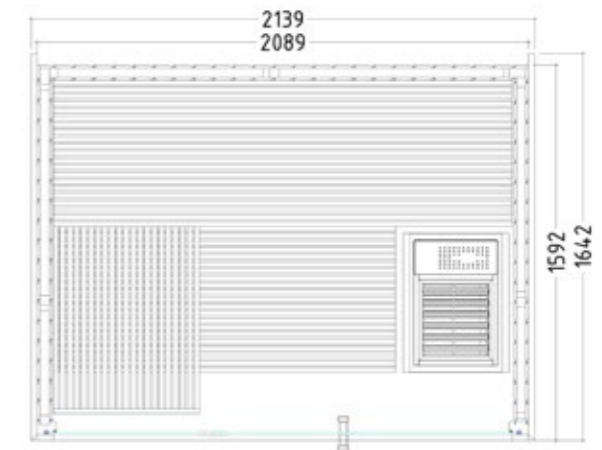

Panorama Small

Datenblatt

Ausstattung:

- Elementkabine aus Fichte
- Dachelement mit Dachkranz
- Inneneinrichtung „Emotion“ aus Linde
 - 3 Bänke 620 mm
 - 2 Kopfstützen
 - Lüftungsschieber
 - Rückenlehnen
 - Zwischenbankverblendung
 - Ofenschutzgitter (B 526 x T 455 x H 580mm)
 - Bodenrost
 - Lampe mit Lampenschutz ohne Leuchtmittel
- Optional:
 - LED Set für Farblicht in Ihrer Kabine (Art.-Nr. LED-PA-S / 1-053-376)

Produktdetails:

- Maße 2139 x 1642 mm
- Türe aus ESG Glas (590 x 1915 x 8 mm) links oder rechts anschlagbar
- ESG Glaselemente klar (694 x 1952 x 8 mm)
- 12,5 mm starke Nut und Feder Bretter
- 3 lfm Silikonkabel 5 x 2,5 mm² für Saunaofen
- 3 lfm Silikonkabel 3 x 1,5 mm² für Saunalicht
- Montagematerial und -anleitung

Empfohlene Ofenheizleistung: 7,5-9 kW
Art.-Nr. PANORAMA-S / 1-030-309
Kabinehöhe: 2010 mm
Spiegelverkehrter Aufbau möglich