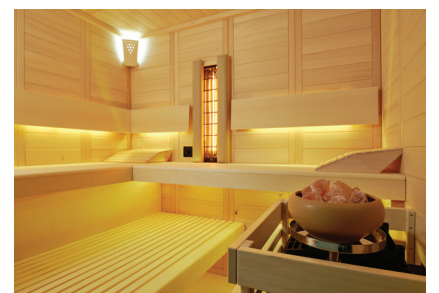

CLASSICO Tanne

Art. Nr.: 391074

MASS
ANFERTIGUNG

Der Klassiker im neuen Kleid! Hochwertige Weißtanne aus Österreich verleiht dem Äußeren dieser Saunakabine einen frischen optischen Auftritt: klar und zeitgemäß in der Formensprache, astfrei und garantiert frei von Harzaustritten.

Massive Wände aus Weißtanne

44 mm massive Blockbohlen in Wand und Decke

Vorgefertigte Elemente in flächenbündiger Kassettenbauweise

Eck- und Verbindungspfosten verleimt

Inneneinrichtung **Norma**

Liegen: 58 cm, bei kleinen Saunen 48 cm breit

2 Rückenlehnen, 2 Kopfstützen, Zwischenbankverkleidung, Ofenschutzgitter, Fußrost

LED-Saunaleuchte Moris

Glastür: 1760 x 625 x 8 mm, klar

Türgriff außen aus Edelstahl, innen aus Buche

Silikonkabel für Lampe und finnischen Saunaofen

Maßanfertigungen auf den cm genau, alle Größen möglich

Größenbeispiel: