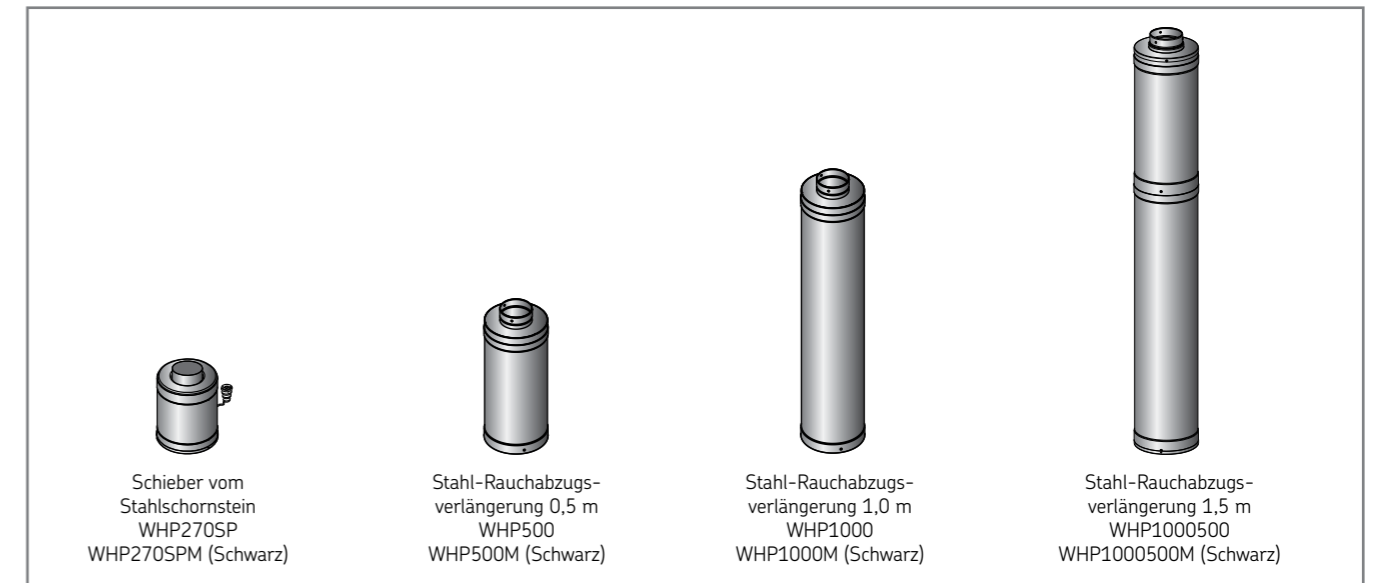

Stahl-Rauchabzugs-Set für Fass-Saunen

Starterset für Stahl-Rauchabzug für Fass-Saunen. Mit dem Starterset können Sie eine Fass-Sauna komplett installieren und abdichten. Das Starterset-Rohr ist 1,5 Meter hoch und kann leicht mit zusätzlichen Modulen erweitert werden. Farben: Stahl oder Schwarz.

Lieferinhalt:

- 1,5 m Stahl-Rauchabzug
- Zubehör-Box mit Regenhaube, Regenkragen aus Gummi, Regenkragen-Montagesatz und einem Stahl-Durchgangskragen für die Decke.

Zusätzliche Module

Geeignet für Startersets oder separat erhältliche Zubehörsätze.

Stahl-Rauchabzug-Set WHP1500M

1. 1 Regenhaube
2. 2 Oberes Ende
3. 3 Stahlschornstein
4. 4 Regenkragen (Gummi) und Schelle
5. 5 Durchgangskragen
6. 6 Ungedämmtes Abzugsrohr 1 m
   passende Länge geschnitten

Zusätzliche Module für Stahl-Rauchabzug

1. 7 Dämpfer für Stahl-Rauchabzug, WHP270SPM

Farben

Stahl

Schwarz

Angepasste Lösungen

Zubehörsatz für Stahl-Rauchabzug für ein Schrägdach

Entwickelt für Saunen mit einem Zwischenraum zwischen Decke und Dach. Enthält eine Regenhaube, einen Regenschutzring für ein Schrägdach, eine Wärmedämmung, einen Meter Stahlrohr für den Anschluss an den Saunaofen und weiteres Zubehör zur Vervollständigung der Installation. Farben: Stahl (WHP-AS) und Schwarz (WHP-ASM).

Zubehörsatz für Stahl-Rauchabzug für ein gerades Dach

Entwickelt für Saunen mit einem Zwischenraum zwischen Decke und Dach. Enthält eine Regenhaube, einen Regenschutzring für ein gerades Dach, eine Wärmedämmung, einen Meter Stahlrohr für den Anschluss an den Saunaofen und weiteres Zubehör zur Vervollständigung der Installation. Farben: Stahl (WHP-ASSYM) und Schwarz (WHP-ASSYMM).