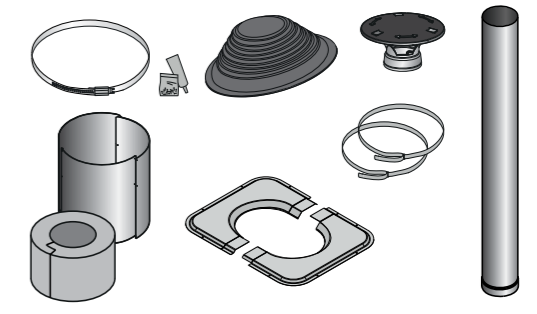

Stahl-Rauchabzugs-Set für Fass-Saunen

Starterset für Stahl-Rauchabzug für Fass-Saunen. Mit dem Starterset können Sie eine Fass-Sauna komplett installieren und abdichten. Das Starterset-Rohr ist 1,5 Meter hoch und kann leicht mit zusätzlichen Modulen erweitert werden. Farben: Stahl oder Schwarz.

Stahl-Rauchabzug-Set WHP1500M

- 1 Regenhaube
- 2 Oberes Ende
- 3 Stahlschornstein
- 4 Regenkragen (Gummi) und Schelle
- 5 Durchgangskragen
- 6 Ungedämmtes Abzugsrohr 1 m
passende Länge geschnitten

Zusätzliche Module für Stahl-Rauchabzug

- 7 Dämpfer für Stahl-Rauchabzug, WHP270SPM

Farben

Stahl

Schwarz

Beispiel eines Rauchfangs für eine Fasssauna

Angepasste Lösungen

Zubehörsatz für Stahl-Rauchabzug für ein Schrägdach

Entwickelt für Saunen mit einem Zwischenraum zwischen Decke und Dach. Enthält eine Regenhaube, einen Regenschutzring für ein Schrägdach, eine Wärmedämmung, einen Meter Stahlrohr für den Anschluss an den Saunaofen und weiteres Zubehör zur Vervollständigung der Installation. Farben: Stahl (WHP-AS) und Schwarz (WHP-ASM).

WHP-AS / WHP-ASM (Schwarz)

Zubehörsatz für Stahl-Rauchabzug für ein gerades Dach

Entwickelt für Saunen mit einem Zwischenraum zwischen Decke und Dach. Enthält eine Regenhaube, einen Regenschutzring für ein gerades Dach, eine Wärmedämmung, einen Meter Stahlrohr für den Anschluss an den Saunaofen und weiteres Zubehör zur Vervollständigung der Installation. Farben: Stahl (WHP-ASSYM) und Schwarz (WHP-ASSYMM).