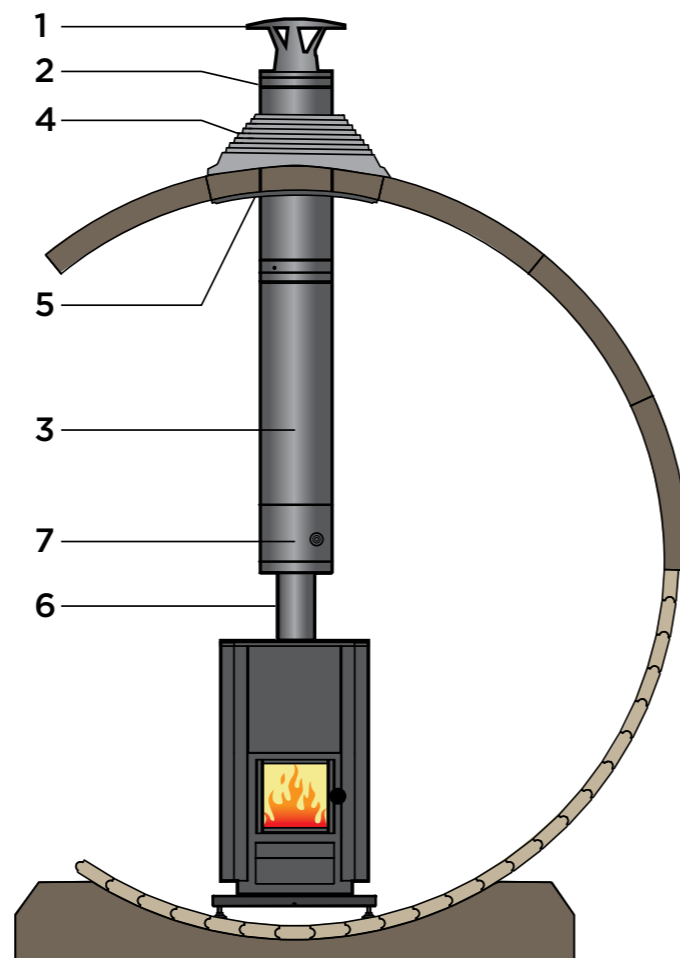

Stahl-Rauchabzugs-Set für Fass-Saunen

Starterset für Stahl-Rauchabzug für Fass-Saunen. Mit dem Starterset können Sie eine Fass-Sauna komplett installieren und abdichten. Das Starterset-Rohr ist 1,5 Meter hoch und kann leicht mit zusätzlichen Modulen erweitert werden. Farben: Stahl oder Schwarz.

Stahl-Rauchabzug-Set WHP1500M

- 1 Regenhaube
- 2 Oberes Ende
- 3 Stahlschornstein
- 4 Regenkragen (Gummi) und Schelle
- 5 Durchgangskragen
- 6 Ungedämmtes Abzugsrohr 1 m
passende Länge geschnitten

Zusätzliche Module für Stahl-Rauchabzug

- 7 Dämpfer für Stahl-Rauchabzug, WHP270SPM

Farben

Stahl

Schwarz

Beispiel eines Rauchfangs für eine Fasssauna

Angepasste Lösungen

Zubehörsatz für Stahl-Rauchabzug für ein Schrägdach

Entwickelt für Saunen mit einem Zwischenraum zwischen Decke und Dach. Enthält eine Regenhaube, einen Regenschutzring für ein Schrägdach, eine Wärmedämmung, einen Meter Stahlrohr für den Anschluss an den Saunaofen und weiteres Zubehör zur Vervollständigung der Installation. Farben: Stahl (WHP-AS) und Schwarz (WHP-ASM).

WHP-AS / WHP-ASM (Schwarz)

Zubehörsatz für Stahl-Rauchabzug für ein gerades Dach

Entwickelt für Saunen mit einem Zwischenraum zwischen Decke und Dach. Enthält eine Regenhaube, einen Regenschutzring für ein gerades Dach, eine Wärmedämmung, einen Meter Stahlrohr für den Anschluss an den Saunaofen und weiteres Zubehör zur Vervollständigung der Installation. Farben: Stahl (WHP-ASSYM) und Schwarz (WHP-ASSYMM).