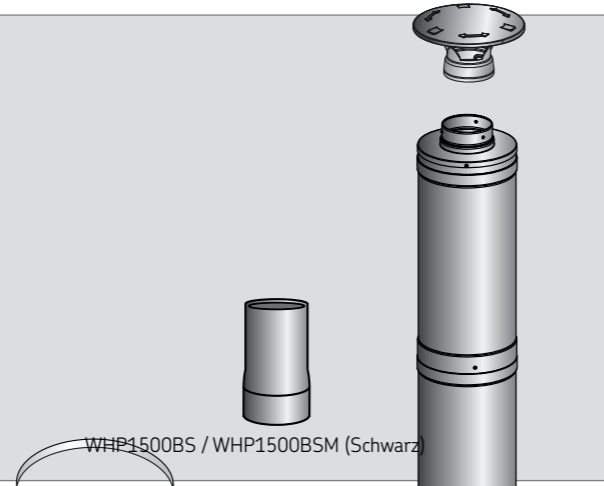

Stahl-Rauchabzugs-Set für Fass-Saunen

Starterset für Stahl-Rauchabzug für Fass-Saunen. Mit dem Starterset können Sie eine Fass-Sauna komplett installieren und abdichten. Das Starterset-Rohr ist 1,5 Meter hoch und kann leicht mit zusätzlichen Modulen erweitert werden. Farben: Stahl oder Schwarz.

Lieferinhalt:

- 1,5 m Stahl-Rauchabzug
- Zubehör-Box mit Regenhaube, Regenkragen aus Gummi, Regenkragen-Montagesatz und einem Stahl-Durchgangskragen für die Decke.

WHP1500BS / WHP1500BSM (Schwarz)

Zusätzliche Module

Geeignet für Startersets oder separat erhältliche Zubehörsätze.

Schieber vom
Stahlschornstein
WHP270SP
WHP270SPM (Schwarz)

Stahl-Rauchabzugs-
verlängerung 0,5 m
WHP500
WHP500M (Schwarz)

Stahl-Rauchabzugs-
verlängerung 1,0 m
WHP1000
WHP1000M (Schwarz)

Stahl-Rauchabzug-Set WHP1500M

- 1 Regenhaube
- 2 Oberes Ende
- 3 Stahlschornstein
- 4 Regenkragen (Gummi) und Schelle
- 5 Durchgangskragen
- 6 Ungedämmtes Abzugsrohr 1 m
passende Länge geschnitten

Zusätzliche Module für Stahl-Rauchabzug