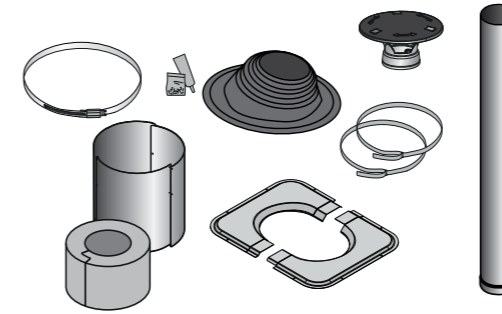

Stahl-Rauchabzugs-Set für Fass-Saunen

Starterset für Stahl-Rauchabzug für Fass-Saunen. Mit dem Starterset können Sie eine Fass-Sauna komplett installieren und abdichten. Das Starterset-Rohr ist 1,5 Meter hoch und kann leicht mit zusätzlichen Modulen erweitert werden. Farben: Stahl oder Schwarz.

Stahl-Rauchabzug-Set WHP1500M

- 1 Regenhaube
- 2 Oberes Ende
- 3 Stahlschornstein
- 4 Regenkragen (Gummi) und Schelle
- 5 Durchgangskragen
- 6 Ungedämmtes Abzugsrohr 1 m
passende Länge geschnitten

Zusätzliche Module für Stahl-Rauchabzug

- 7 Dämpfer für Stahl-Rauchabzug, WHP270SPM

Farben

Stahl

Schwarz

Beispiel eines Rauchfangs für eine Fasssauna

Angepasste Lösungen

Zubehörsatz für Stahl-Rauchabzug für ein Schrägdach

Entwickelt für Saunen mit einem Zwischenraum zwischen Decke und Dach. Enthält eine Regenhaube, einen Regenschutzring für ein Schrägdach, eine Wärmedämmung, einen Meter Stahlrohr für den Anschluss an den Saunaofen und weiteres Zubehör zur Vervollständigung der Installation. Farben: Stahl (WHP-AS) und Schwarz (WHP-ASM).

WHP-AS / WHP-ASM (Schwarz)

Zubehörsatz für Stahl-Rauchabzug für ein gerades Dach

Entwickelt für Saunen mit einem Zwischenraum zwischen Decke und Dach. Enthält eine Regenhaube, einen Regenschutzring für ein gerades Dach, eine Wärmedämmung, einen Meter Stahlrohr für den Anschluss an den Saunaofen und weiteres Zubehör zur Vervollständigung der Installation. Farben: Stahl (WHP-ASSYM) und Schwarz (WHP-ASSYMM).