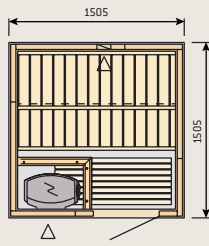

Variant

S1515

Die Doppeltüren sind für folgende Modelle verfügbar:
S2020, S2520