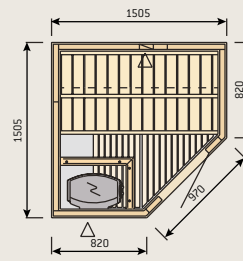

Variant

S1515R

Die Doppeltüren sind für folgende Modelle verfügbar:
S2020, S2520