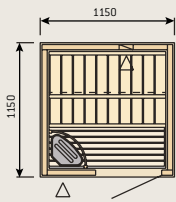

Variant

S1212