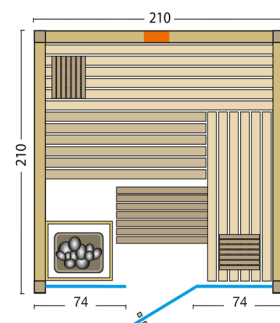

PANORAMA Complete Fichte

Art. Nr.: 391047 - Panorama Complete 160 Fichte

Art. Nr.: 391048 - Panorama Complete 210 Fichte

Abbildung Panorama Complete 210 Fichte mit Sonderausstattung: Verdampferofen mit Reling

Liegen: 58 cm breit

2 Rückenlehnen, 2 Kopfstützen, Ofenschutzgitter, Fußrost, Zwischenbankverkleidung

Eckblendschirm Design mit Wandleuchte Norma

Glastür: 1920 x 625 x 8 mm, klar, ohne Schwelle, beidseitig verwendbar

Glaselement links/rechts: 1945 x 670 x 8 mm, klar, mit Aluschiene

Türgriff außen aus Edelstahl, innen aus Buche

Art. Nr.:	Typ	B x T x H	Verpackung	Gewicht
391047	Panorama Complete 160	210 x 160 x 203 cm	220 x 150 x 96 cm	480 kg
391048	Panorama Complete 210	210 x 210 x 203 cm	220 x 150 x 96 cm	540 kg