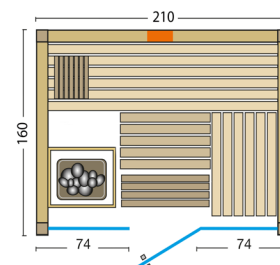

PANORAMA Complete Fichte

Art. Nr.: 391047 - Panorama Complete 160 Fichte

Art. Nr.: 391048 - Panorama Complete 210 Fichte

Abbildung Panorama Complete 210 Fichte mit Sonderausstattung: Verdampferofen mit Reling

Diese Multifunktionsauna mit großzügiger Glasfront wird serienmäßig mit 1 VITAllight-IPX4-Infrarotstrahler ausgestattet, der stufenlos geregelt werden kann.

Technik:

- 500 W VITAllight-IPX4-Infrarotstrahler mit Rückenpolster
- Easy Control Steuerung, stufenlos regelbar

Liegen: 58 cm breit

2 Rückenlehnen, 2 Kopfstützen, Ofenschutzgitter, Fußrost, Zwischenbankverkleidung

Eckblendschirm Design mit Wandleuchte Norma

Glastür: 1920 x 625 x 8 mm, klar, ohne Schwelle, beidseitig verwendbar

Glaselement links/rechts: 1945 x 670 x 8 mm, klar, mit Aluschiene

Türgriff außen aus Edelstahl, innen aus Buche

Art. Nr.:	Typ	B x T x H	Verpackung	Gewicht
391047	Panorama Complete 160	210 x 160 x 203 cm	220 x 150 x 96 cm	480 kg
391048	Panorama Complete 210	210 x 210 x 203 cm	220 x 150 x 96 cm	540 kg