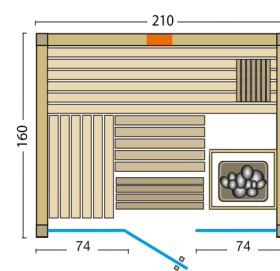

PANORAMA Complete Fichte

Art. Nr.: 391047 - Panorama Complete 160 Fichte

Art. Nr.: 391048 - Panorama Complete 210 Fichte

Abbildung Panorama Complete 210 Fichte mit Sonderausstattung: Verdampferofen mit Reling

Diese Multifunktionsauna mit großzügiger Glasfront wird serienmäßig mit 1 VITAllight-IPX4-Infrarotstrahler ausgestattet, der stufenlos geregelt werden kann.

Technik:

- 500 W VITAllight-IPX4-Infrarotstrahler mit Rückenpolster
- Easy Control Steuerung, stufenlos regelbar

Liegen: 58 cm breit

2 Rückenlehnen, 2 Kopfstützen, Ofenschutzgitter, Fußrost, Zwischenbankverkleidung

Eckblendschirm Design mit Wandleuchte Norma

Glastür: 1920 x 625 x 8 mm, klar, ohne Schwelle, beidseitig verwendbar

Glaselement links/rechts: 1945 x 670 x 8 mm, klar, mit Aluschiene

Türgriff außen aus Edelstahl, innen aus Buche

Art. Nr.:	Typ	B x T x H	Verpackung	Gewicht
391047	Panorama Complete 160	210 x 160 x 203 cm	220 x 150 x 96 cm	480 kg
391048	Panorama Complete 210	210 x 210 x 203 cm	220 x 150 x 96 cm	540 kg