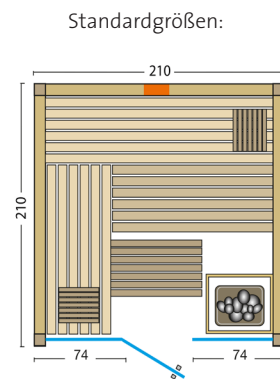

PANORAMA Complete Fichte

Art. Nr.: 391047 - Panorama Complete 160 Fichte

Art. Nr.: 391048 - Panorama Complete 210 Fichte

Abbildung Panorama Complete 210 Fichte mit Sonderausstattung: Verdampferofen mit Reling

Diese Multifunktionsauna mit großzügiger Glasfront wird serienmäßig mit 1 VITAllight-IPX4-Infrarotstrahler ausgestattet, der stufenlos geregelt werden kann.

Technik:

- 500 W VITAllight-IPX4-Infrarotstrahler mit Rückenpolster
- Easy Control Steuerung, stufenlos regelbar

Liegen: 58 cm breit

2 Rückenlehnen, 2 Kopfstützen, Ofenschutzgitter, Fußrost, Zwischenbankverkleidung

Eckblendschirm Design mit Wandleuchte Norma

Glastür: 1920 x 625 x 8 mm, klar, ohne Schwelle, beidseitig verwendbar

Glaselement links/rechts: 1945 x 670 x 8 mm, klar, mit Aluschiene

Türgriff außen aus Edelstahl, innen aus Buche

Art. Nr.:	Typ	B x T x H	Verpackung	Gewicht
391047	Panorama Complete 160	210 x 160 x 203 cm	220 x 150 x 96 cm	480 kg
391048	Panorama Complete 210	210 x 210 x 203 cm	220 x 150 x 96 cm	540 kg