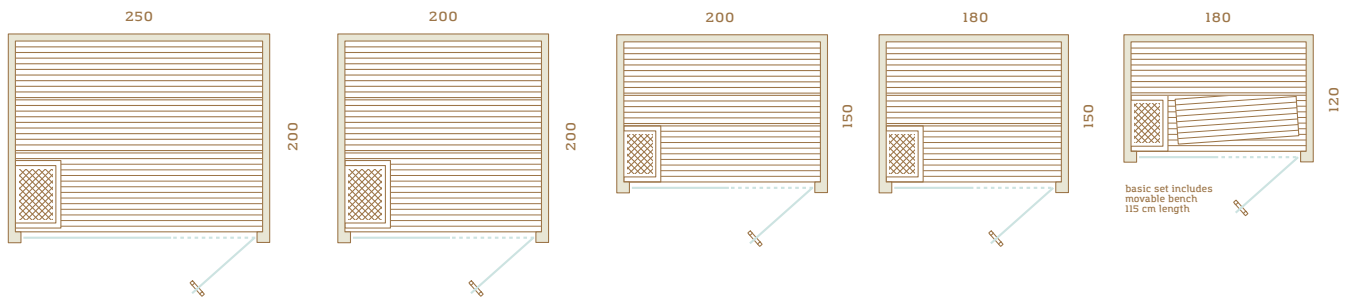

Nativa basic set in 200x200 size

=

Espe

Erle

Thermoespe

GLASS

klar

bronziert

grau

BASIOSET

8	120x180, 150x180, 150x200, 200x200, 200x250 cm
=	Innen: 203 cm, aussen: 214 cm
u	Kann rechts oder links sein
Material	Espe, Erle und Thermoespe (Inneneinrichtung aus dem gleichen Holz wie die Wände)
Glas	Gehärtetes Glas 8mm, klar, bronziert oder grau
Profile	Innen und aussen horizontal Profil: STEP 27x64 mm
8	Aluminium Grundrahmen 40x40 mm; Aluminium Profile 19x30 mm unter dem Glas(schwarz)
u	selbstschliessend bei 25° (3 Stk); Griff aus Holz innen und aussen
\	Frei wählbar
o	Frei wählbar
\	Ofenschutz aus Holz
"	OSRAM LED Streichen unter der Bank und hinter der Rückenlehne (24V – 4,1W per meter)

EXTRAS

"	Boden aus Holz mit Profil SHP 28x28 mm
"	untere Bank hinter der Bankblende
O	unter der unteren Bank 2 Stück
"	368x570x420 und 461x1150x420 mm (D x L x H)

Nativa mit Vollausrüstung 200x200 cm

Bank Grösse 461x1150x420 mm

Boden

LED Streifen hinter der Rückenlehne

Lautsprecher